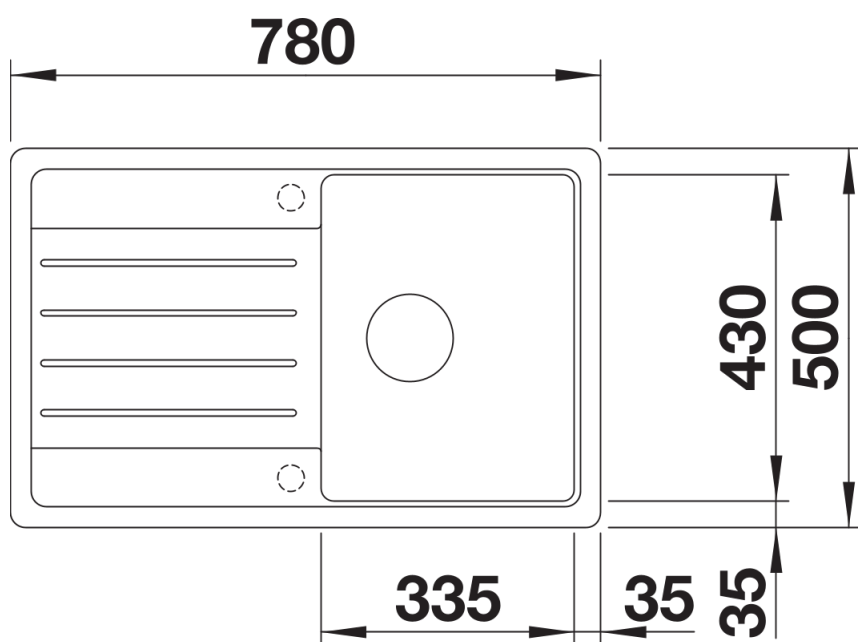

Fiche technique LEGRA 45 S

Référence de l'article 526083

Avantage

- Des lignes classiques combinées avec des fonctionnalités modernes
- Cuve principale spacieuse
- Évier réversible

Coloris

Coloris disponibles

noir
anthracite
alumétallic
blanc
jasmin
café

SILGRANIT noir

Ce qui est inclus

- Système d'écoulement compact à encombrement réduit
- crépine 3 ½"

Détails

Vue de dessus

Découpe

Vue de face

Vue latérale