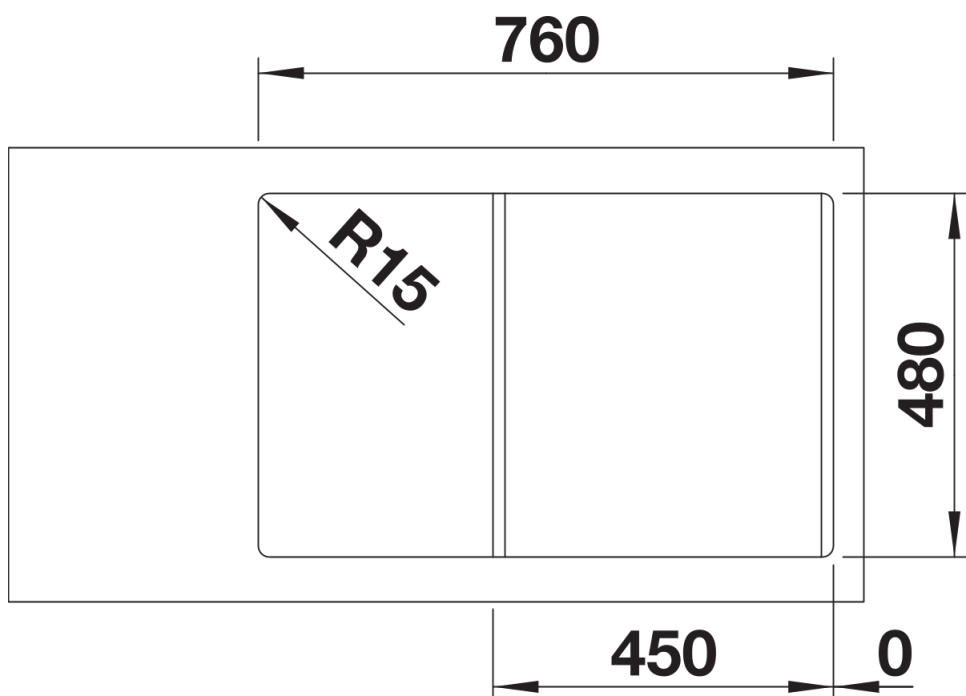

Fiche technique LEGRA 45 S

Référence de l'article 526083

Avantage

- Des lignes classiques combinées avec des fonctionnalités modernes
- Cuve principale spacieuse
- Évier réversible

Coloris

Coloris disponibles

noir
anthracite
alumétallic
blanc
jasmin
café

SILGRANIT noir

Ce qui est inclus

- Système d'écoulement compact à encombrement réduit
- crépine 3 ½"

Détails

Vue de dessus

Découpe

Vue de face

Vue latérale