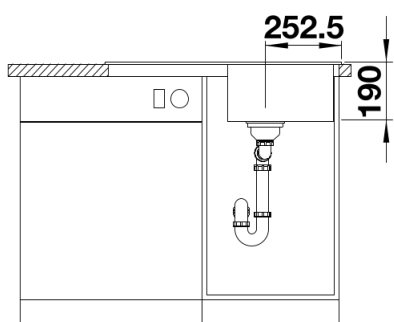

noir
anthracite
alumétallic
blanc
jasmin
café

SILGRANIT noir

Ce qui est inclus

- Système d'écoulement compact à encombrement réduit
- crépine 3 ½"

Détails

Vue de dessus

Découpe

Vue de face