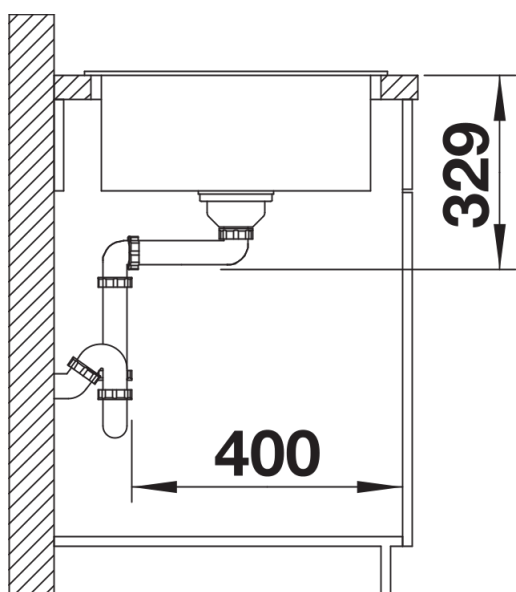

noir
anthracite
alumétallic
blanc
jasmin
café

SILGRANIT noir

Ce qui est inclus

- Système d'écoulement compact à encombrement réduit
- crépine 3 ½"

Détails

Vue de dessus

Découpe

Vue de face