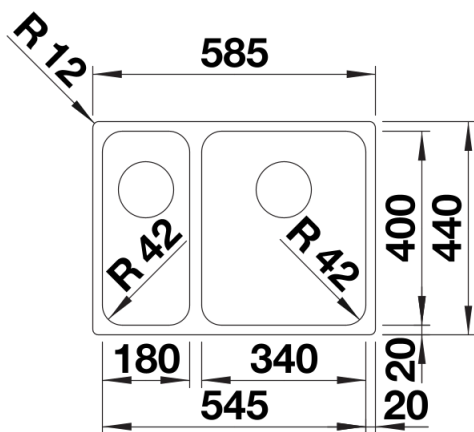

Fiche technique SOLIS 340/180-U

Référence de l'article 526129

Avantage

Ce qui est inclus

- Système d'écoulement compact à encombrement réduit
- 2 x crépine 3 1/2" InFino
- set de fixation

Détails

Vue de dessus

Découpe

Vue de face

Vue latérale