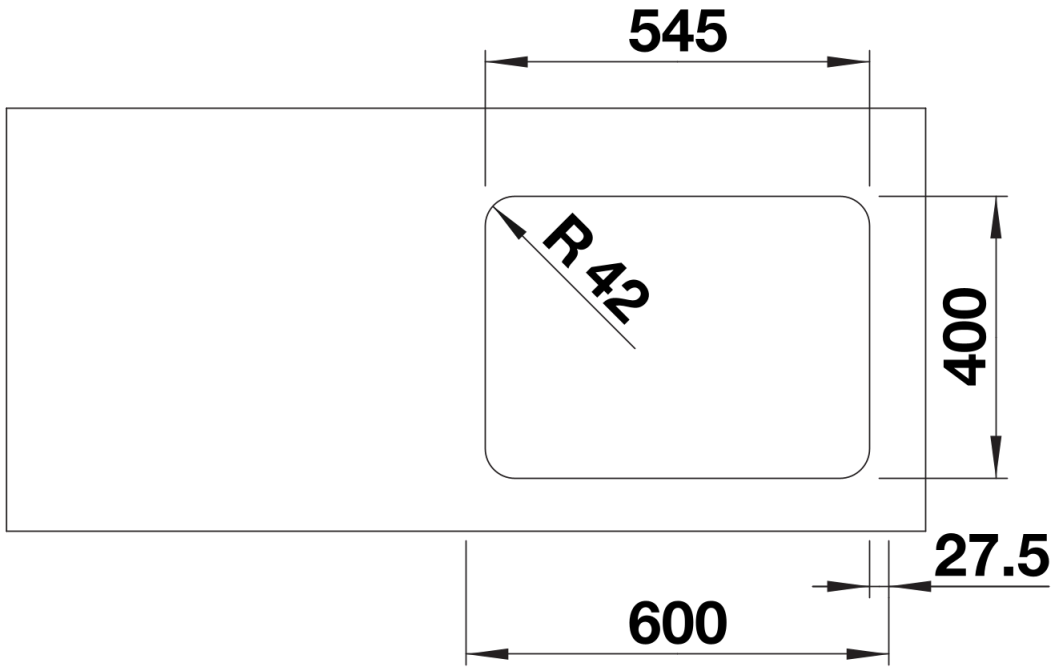

Fiche technique SOLIS 340/180-U

Référence de l'article 526129

Avantage

Ce qui est inclus

- Système d'écoulement compact à encombrement réduit
- 2 x crépine 3 1/2" InFino
- set de fixation

Détails

Vue de dessus

Découpe

Vue de face

Vue latérale