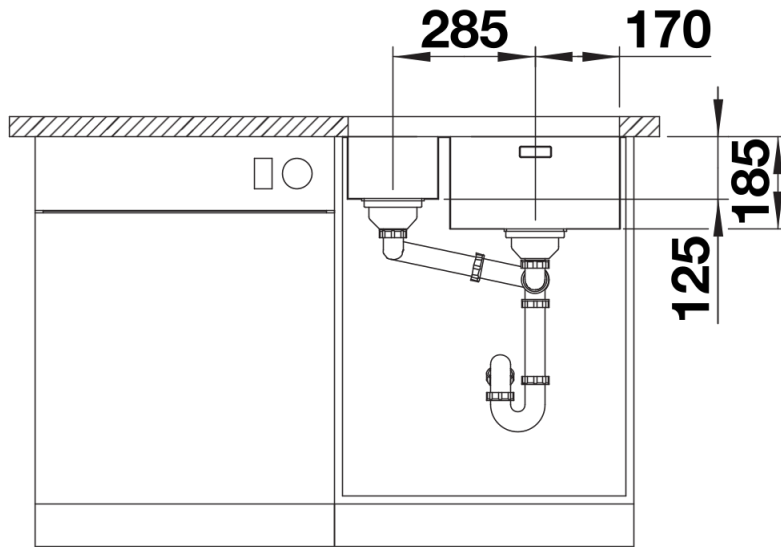

Fiche technique SOLIS 340/180-U

Référence de l'article 526129

Avantage

Ce qui est inclus

- Système d'écoulement compact à encombrement réduit
- 2 x crépine 3 1/2" InFino
- set de fixation

Détails

Vue de dessus

Découpe

Vue de face

Vue latérale