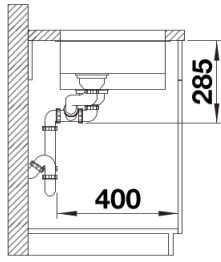

Fiche technique SOLIS 340/180-U

Référence de l'article 526129

Avantage

Ce qui est inclus

- Système d'écoulement compact à encombrement réduit
- 2 x crépine 3 1/2" InFino
- set de fixation

Détails

Vue de dessus

Découpe

Vue de face

Vue latérale