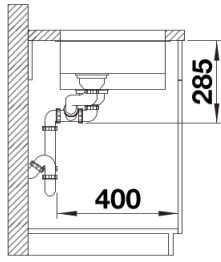

Fiche technique SOLIS 340/180-U

Référence de l'article 526128

Avantage

Ce qui est inclus

- Système d'écoulement compact à encombrement réduit
- 2 x crépine 3 ½" InFino
- set de fixation

Détails

Vue de dessus

Découpe

Vue de face

Vue latérale