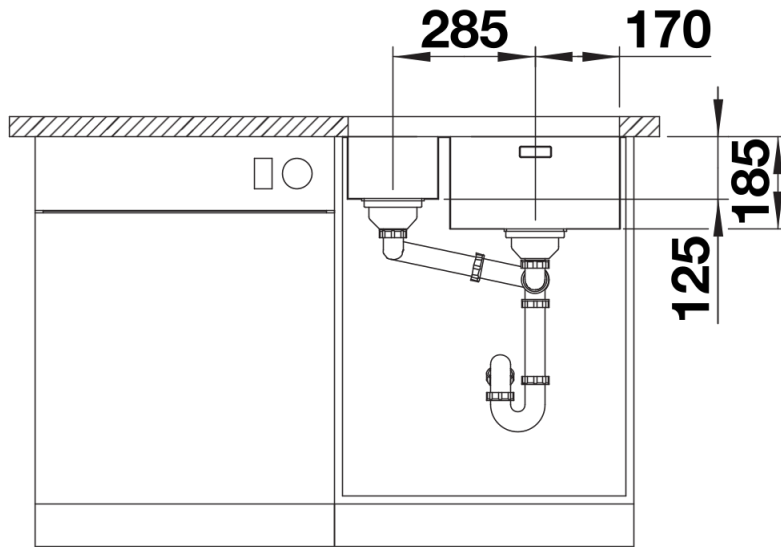

Fiche technique SOLIS 340/180-U

Référence de l'article 526128

Avantage

Ce qui est inclus

- Système d'écoulement compact à encombrement réduit
- 2 x crépine 3 ½" InFino
- set de fixation

Détails

Vue de dessus

Découpe

Vue de face

Vue latérale