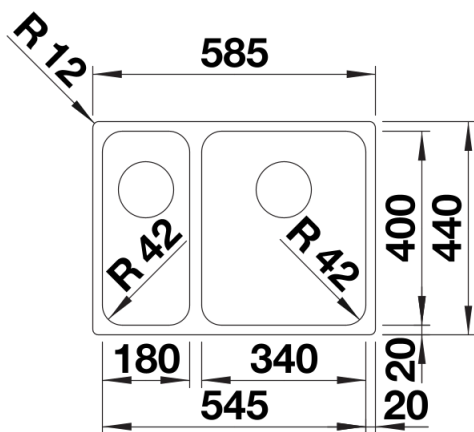

Fiche technique SOLIS 340/180-U

Référence de l'article 526128

Avantage

Ce qui est inclus

- Système d'écoulement compact à encombrement réduit
- 2 x crépine 3 ½" InFino
- set de fixation

Détails

Vue de dessus

Découpe

Vue de face

Vue latérale