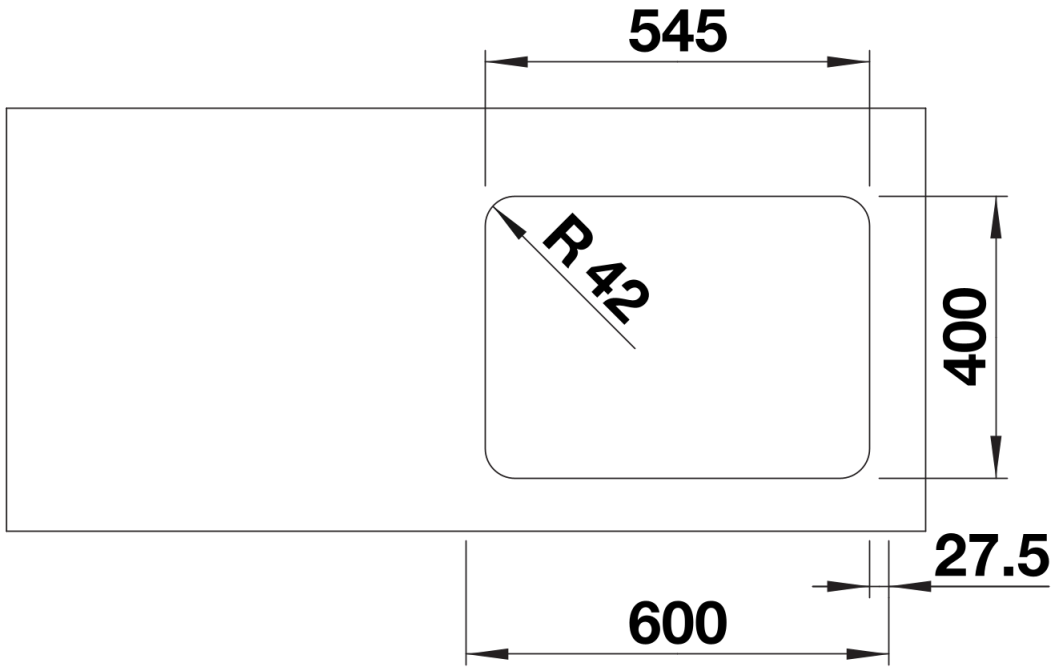

Fiche technique SOLIS 340/180-U

Référence de l'article 526128

Avantage

Ce qui est inclus

- Système d'écoulement compact à encombrement réduit
- 2 x crépine 3 ½" InFino
- set de fixation

Détails

Vue de dessus

Découpe

Vue de face

Vue latérale