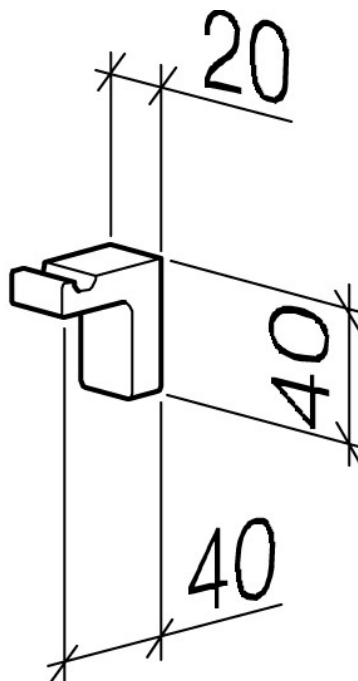

**CROCHET
LULU**

SKU 235928

Dimensions

largeur: 20 mm
profondeur: 40 mm
hauteur: 40 mm

Couleur

chromé

Référence

83 251 710