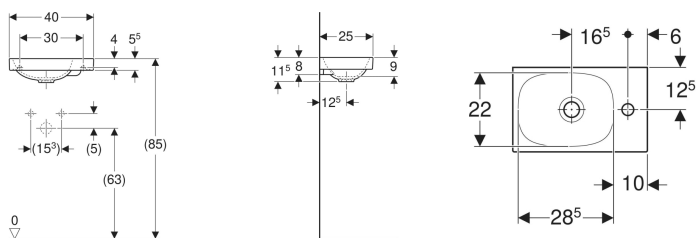

Lave-mains Geberit Acanto trou pour robinet à droite

Exemple d'image

Caractéristiques

- Encastrable
- Asymétrique

Caractéristiques techniques

Matériau | Céramique

N° de réf.	Couleur / surface	Trou de robinet	Trop-plein	B	H	T
500.635.01.2	Blanc	Droite	Sans	40 cm	11.5 cm	25 cm
500.635.01.8	Blanc / KeraTect	Droite	Sans	40 cm	11.5 cm	25 cm

Accessoires

- Crépine Geberit avec évacuation libre et recouvrement de soupape
- Crépine Geberit avec écoulement libre, filtre
- Siphon à tuyau d'immersion pour lavabo Geberit, sortie horizontale
- Siphon à tuyau d'immersion Geberit pour lavabo, modèle gain de place, sortie horizontale