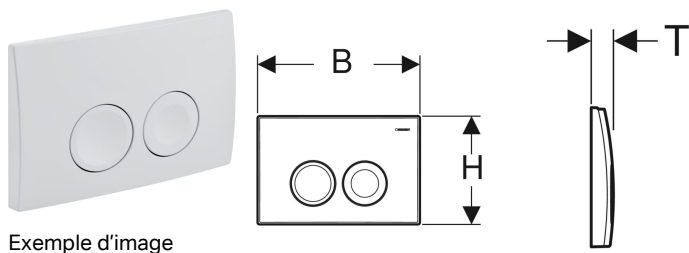

Plaque de déclenchement Geberit Delta25, pour rinçage double touche

Exemple d'image

Utilisation

- Pour le déclenchement du rinçage des réservoirs à encastrer Geberit Delta

Caractéristiques

- Déclenchement frontal

Caractéristiques techniques

Force de déclenchement | < 20 N

Contenu de la livraison

- Cadre de fixation
- 2 tiges de déclenchement
- Matériel de fixation

N° de réf.	Couleur / surface	Matériau	B	H	T	
115.125.11.5	blanc alpin	Matière synthétique	24.6 cm	16.4 cm	3.1 cm	Nouveau
115.125.21.5	chromé brillant	Matière synthétique	24.6 cm	16.4 cm	3.1 cm	Nouveau
115.125.46.5	chromé mat	Matière synthétique	24.6 cm	16.4 cm	3.1 cm	Nouveau

Accessoires

- Kit de rallonge Geberit pour réservoirs à encastrer Delta et Twinline