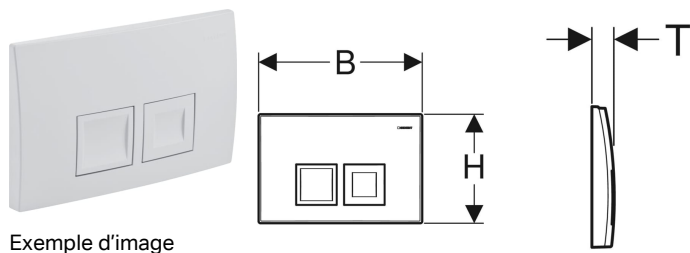

Plaque de déclenchement Geberit Delta35, pour rinçage double touche

Exemple d'image

Utilisation

- Pour le déclenchement du rinçage des réservoirs à encastrer Geberit Delta

Caractéristiques

- Déclenchement frontal

Caractéristiques techniques

Force de déclenchement | < 20 N

Contenu de la livraison

- Cadre de fixation
- 2 tiges de déclenchement
- Matériel de fixation

N° de réf.	Couleur / surface	Matériau	B	H	T	
115.135.11.5	blanc alpin	Matière synthétique	24.6 cm	16.4 cm	2.5 cm	Nouveau
115.135.21.5	chromé brillant	Matière synthétique	24.6 cm	16.4 cm	2.5 cm	Nouveau
115.135.46.5	chromé mat	Matière synthétique	24.6 cm	16.4 cm	2.5 cm	Nouveau

Accessoires

- Kit de rallonge Geberit pour réservoirs à encastrer Delta et Twinline