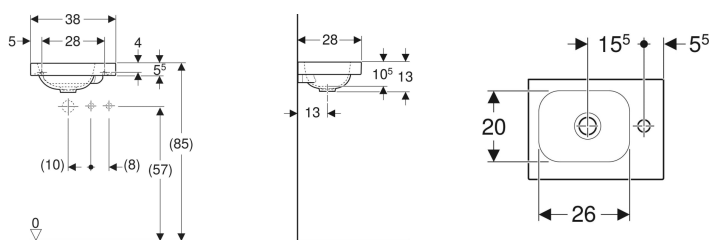

### Caractéristiques

- Encastrable
- Asymétrique

### Caractéristiques techniques

Matériau | Céramique

N° de réf.	Couleur / surface	Trou de robinet	Trop-plein	Espace de rangement	B	H	T	
501.830.00.1	Blanc	Droite	Sans	Droite	38 cm	13 cm	28 cm	
501.830.00.2	Blanc / KeraTect	Droite	Sans	Droite	38 cm	13 cm	28 cm	
501.830.00.3 *	Blanc	Sans	Sans	Droite	38 cm	13 cm	28 cm	
501.830.00.4 *	Blanc / KeraTect	Sans	Sans	Droite	38 cm	13 cm	28 cm	
501.831.00.1	Blanc	Gauche	Sans	Gauche	38 cm	13 cm	28 cm	
501.831.00.2	Blanc / KeraTect	Gauche	Sans	Gauche	38 cm	13 cm	28 cm	
501.831.00.3 *	Blanc	Sans	Sans	Gauche	38 cm	13 cm	28 cm	
501.831.00.4 *	Blanc / KeraTect	Sans	Sans	Gauche	38 cm	13 cm	28 cm	
501.830.JT.1	Blanc / Mat	Droite	Sans	Droite	38 cm	13 cm	28 cm	Nouveau
501.831.JT.1	Blanc / Mat	Gauche	Sans	Gauche	38 cm	13 cm	28 cm	Nouveau