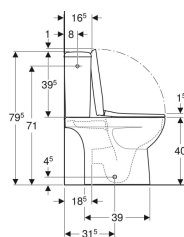

Pack WC au sol Geberit Renova Compact avec réservoir attenant, sortie multidirectionnelle, semi-caréné, compact, Rimfree, avec abattant WC

Exemple d'image

Utilisation

- Pour alimentations en eau 3/8"

Caractéristiques

- Au sol
- Rinçage double touche
- Cuvette Rimfree sans bride
- Réservoir réversible, pour alimentation latérale
- Compact
- Type 1, volume total 6 l, selon EN 997
- Sortie multidirectionnelle

- Alimentation latérale
- Semi-caréné
- Abattant WC en duroplast
- Couvercle d'abattant recouvrant

Caractéristiques techniques

Volume de chasse, réglage d'usine	6 et 3 l
Grand volume de chasse, plage de réglage	6 l
Petit volume de chasse, plage de réglage	3 l
Matériau	Céramique sanitaire

Contenu de la livraison

- Cuvette de WC
- Réservoir attenant
- Abattant WC
- Mécanisme de chasse complet
- Matériel de fixation

N° de réf.	Couleur / surface	B	H	T	Sortie	Charnières déclinables	Fermeture rapide	Fixation	Matériau de charnière	
501.859.00.1	Blanc	37 cm	79.5 cm	61.5 cm	Multidirectionnel	Oui	Oui	Par le haut	Laiton chromé	Nouveau