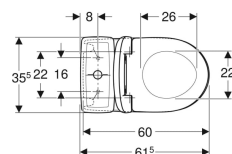

Pack WC au sol Geberit Renova Compact avec réservoir attenant, sortie multidirectionnelle, semi-caréné, compact, Rimfree, avec abattant WC

Exemple d'image

Utilisation

- Pour alimentations en eau 3/8"

Caractéristiques

- Au sol
- Rinçage double touche
- Cuvette Rimfree sans bride
- Réservoir réversible, pour alimentation latérale
- Compact
- Type 1, volume total 6 l, selon EN 997
- Sortie multidirectionnelle

- Alimentation latérale
- Semi-caréné
- Abattant WC en duroplast
- Couvercle d'abattant recouvrant

Caractéristiques techniques

Volume de chasse, réglage d'usine	6 et 3 l
Grand volume de chasse, plage de réglage	6 l
Petit volume de chasse, plage de réglage	3 l
Matériau	Céramique sanitaire

Contenu de la livraison

- Cuvette de WC
- Réservoir attenant
- Abattant WC
- Mécanisme de chasse complet
- Matériel de fixation

N° de réf.	Couleur / surface	B	H	T	Sortie	Charnières déclinables	Fermeture rapide	Fixation	Matériau de charnière	
501.859.00.1	Blanc	37 cm	79.5 cm	61.5 cm	Multidirectionnel	Oui	Oui	Par le haut	Laiton chromé	Nouveau