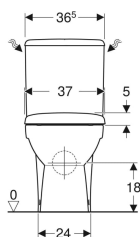

Pack WC au sol Geberit Renova Compact avec réservoir attenant, sortie multidirectionnelle, semi-caréné, compact, Rimfree, avec abattant WC

Exemple d'image

Utilisation

- Pour alimentations en eau 3/8"

Caractéristiques

- Au sol
- Rinçage double touche
- Cuvette Rimfree sans bride
- Réservoir réversible, pour alimentation latérale
- Compact
- Type 1, volume total 6 l, selon EN 997
- Sortie multidirectionnelle

- Alimentation latérale
- Semi-caréné
- Abattant WC en duroplast
- Couvercle d'abattant recouvrant

Caractéristiques techniques

Volume de chasse, réglage d'usine	6 et 3 l
Grand volume de chasse, plage de réglage	6 l
Petit volume de chasse, plage de réglage	3 l
Matériau	Céramique sanitaire

Contenu de la livraison

- Cuvette de WC
- Réservoir attenant
- Abattant WC
- Mécanisme de chasse complet
- Matériel de fixation

N° de réf.	Couleur / surface	B	H	T	Sortie	Charnières déclinables	Fermeture rapide	Fixation	Matériau de charnière	
501.859.00.1	Blanc	37 cm	79.5 cm	61.5 cm	Multidirectionnel	Oui	Oui	Par le haut	Laiton chromé	Nouveau