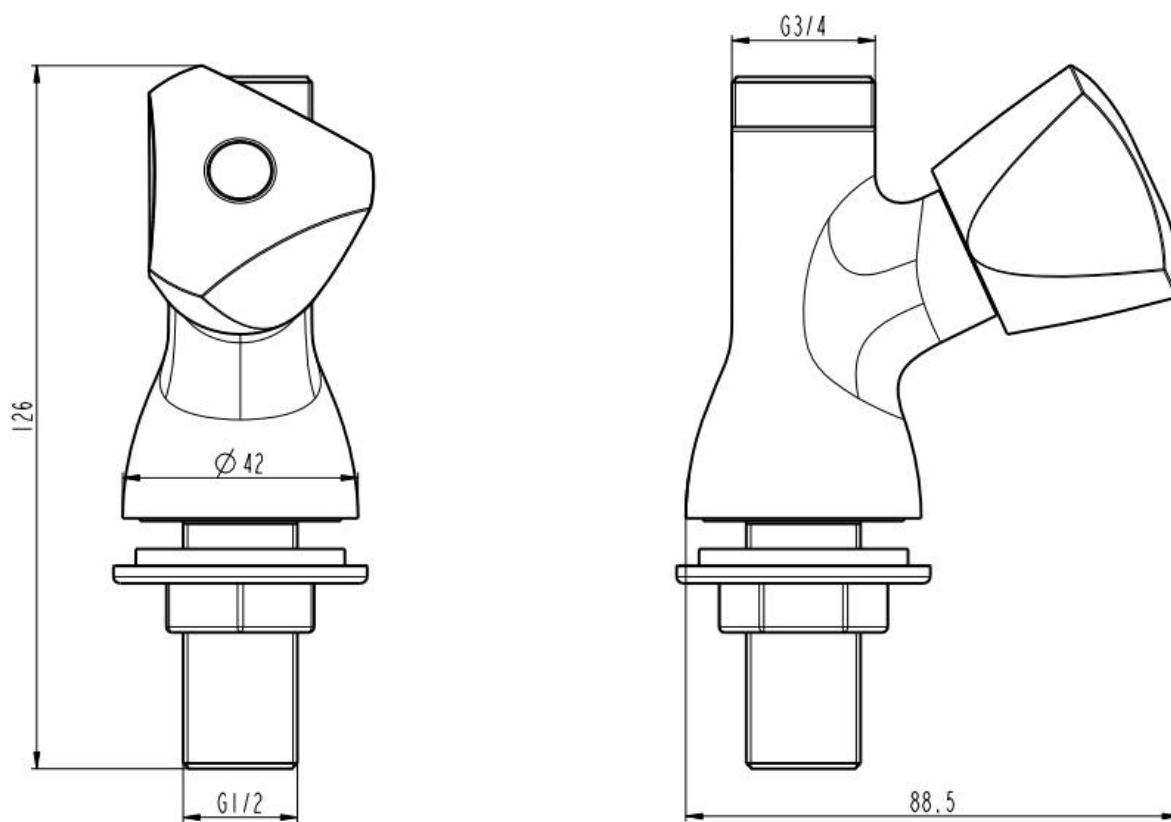

Rhone ROBINET EAU FROIDE 1/2 - 3/4

SKU: 20068976

Photo

Dimensions

**Rhone ROBINET EAU FROIDE 1/2 - 3/4****SKU: 20068976**

<b>Type</b>	ROBINET EAU FROIDE 1/2 - 3/4
<b>Matériel</b>	Laiton
<b>Couleur</b>	Chrome
<b>Finition</b>	Brillant
<b>Poids net (kg)</b>	3.6
<b>Dimensions (mm)</b>	Profondeur 126 Largeur 88.5 Hauteur 45
<b>Certificats</b>	N/A
<b>Garantie (ans)</b>	5
<b>Vidage</b>	Non
<b>Cartouche</b>	90 1/2" Laiton
<b>Mousseur</b>	No
<b>Débit 3 bar</b>	23.5 l/min
<b>Matériel poignée</b>	Zamak
<b>Fixation</b>	Plaque/trou de robinet
<b>Poignée ECO</b>	Non
<b>Type de bec</b>	N/A
<b>Set de fixation inclus</b>	Oui
<b>Trou robinet diam.</b>	35mm
<b>Raccordement flexibles</b>	N/A