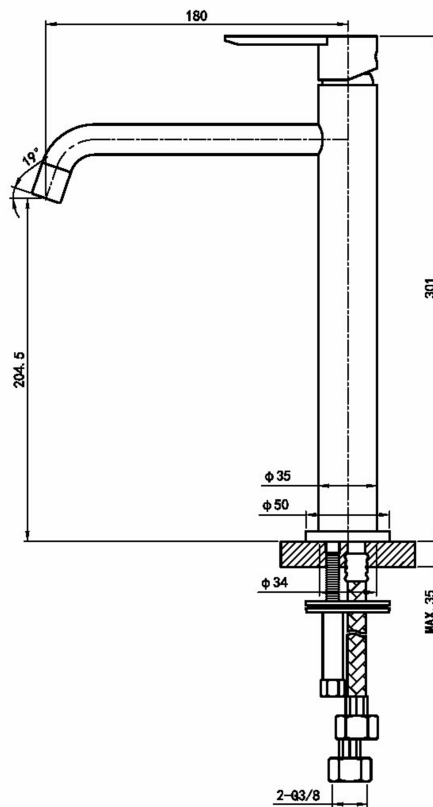

Verona MITIGIEUR LAVABO HAUT

SKU: 20069164

Photo

Dimensions

Verona MITIGIEUR LAVABO HAUT

SKU: 20069164

Type	MITIGIEUR LAVABO HAUT
Matériel	Laiton
Couleur	Noir
Finition	Mat
Poids net (kg)	0.94
Dimensions (mm)	Profondeur 213 Largeur 50 Hauteur 301
Certificats	N/A
Garantie (ans)	5
Vidage	Non
Cartouche	Wanhai. 25mm
Mousseur	Neoperl 18mm
Débit 3 bar	6.62 l/min
Matériel poignée	Zamak
Fixation	Plaque/Trou de robinet
Poignée ECO	Non
Type de bec	Fixé
Set de fixation inclus	Oui
Trou robinet diam.	35mm
Raccordement flexibles	G3/8"