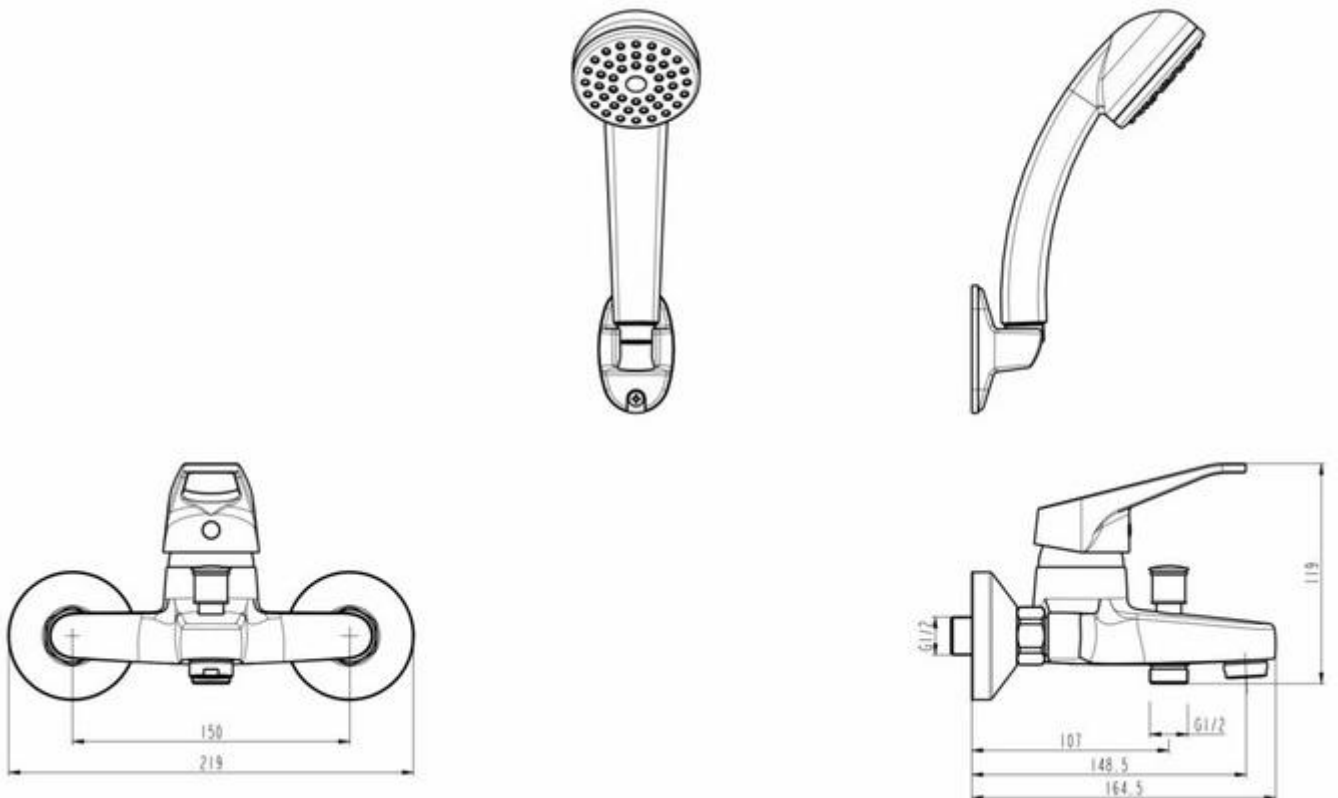

Volga MITIGEUR B/D AVEC GARNITURE DE DOUCHE

SKU: 20068358

Photo

Dimensions

**Volga MITIGEUR B/D AVEC GARNITURE DE DOUCHE****SKU: 20068358**

<b>Type</b>	MITIGEUR B/D AVEC GARNITURE DE DOUCHE
<b>Matériel</b>	Laiton
<b>Couleur</b>	Chrome
<b>Finition</b>	N/A
<b>Poids net (kg)</b>	0.89
<b>Dimensions (mm)</b>	Profondeur 219 Largeur 164 Hauteur 119
<b>Certificats</b>	Belgaqua
<b>Garantie (ans)</b>	5
<b>Vidage</b>	N/A
<b>Cartouche</b>	40 mm Disques Ceramiques
<b>Mousseur</b>	M24X1 mm
<b>Débit 3 bar</b>	Mousseur 21.5L/min, douchette à main 15.5l/min
<b>Matériel poignée</b>	Zamak
<b>Fixation</b>	Montage mural
<b>Poignée ECO</b>	Non
<b>Type de bec</b>	Fixe
<b>Bouton de sécurité à 38°C</b>	Non
<b>Corps froid</b>	Non
<b>Économie d'eau</b>	Non
<b>Clapet anti-retour</b>	Oui
<b>Flexible de douche</b>	Oui, 150cm, acier inoxydable