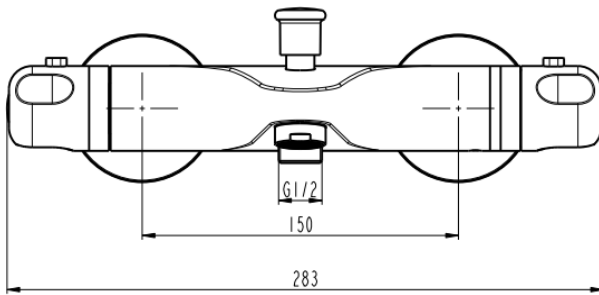

Volga MITIGEUR BAIN/DOUCHE THERMOSTATIQUE

SKU: 20069980

Photo

Dimensions

Volga MITIGEUR BAIN/DOUCHE THERMOSTATIQUE

SKU: 20069980

Type	MITIGEUR BAIN/DOUCHE THERMOSTATIQUE
Matériel	Laiton
Couleur	Chrome
Finition	Brillant
Poids net (kg)	1.4
Dimensions (mm)	Profondeur 283 Largeur 179 Hauteur 82
Certificats	Belgaqua
Garantie (ans)	5
Vidage	Non
Cartouche	Standard
Mousseur	Neoperl 40.4603.00002
Débit 3 bar	Mousseur 12.9L/min; spray 21.8L/min
Matériel poignée	ABS
Fixation	Montage mural
Poignée ECO	Non
Type de bec	/
Bouton de sécurité à 38°C	Oui
Corps froid	Non
Économie d'eau	Non
Clapet anti-retour	Neoperl 31.4015.00001
Flexible de douche	Non