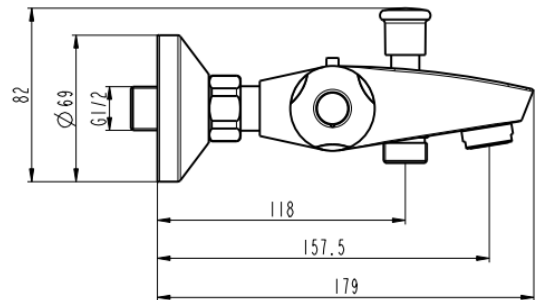

Volga MITIGEUR BAIN/DOUCHE THERMOSTATIQUE

SKU: 20069980

Photo

Dimensions

Volga MITIGEUR BAIN/DOUCHE THERMOSTATIQUE

SKU: 20069980

Type	MITIGEUR BAIN/DOUCHE THERMOSTATIQUE
Matériel	Laiton
Couleur	Chrome
Finition	Brillant
Poids net (kg)	1.4
Dimensions (mm)	Profondeur 283 Largeur 179 Hauteur 82
Certificats	Belgaqua
Garantie (ans)	5
Vidage	Non
Cartouche	Standard
Mousseur	Neoperl 40.4603.00002
Débit 3 bar	Mousseur 12.9L/min; spray 21.8L/min
Matériel poignée	ABS
Fixation	Montage mural
Poignée ECO	Non
Type de bec	/
Bouton de sécurité à 38°C	Oui
Corps froid	Non
Économie d'eau	Non
Clapet anti-retour	Neoperl 31.4015.00001
Flexible de douche	Non