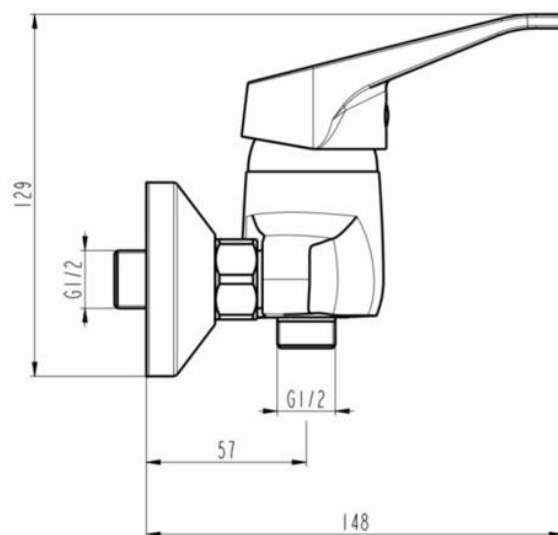

Volga MITIGEUR DOUCHE NU

SKU: 20068451

Photo

Dimensions

Volga MITIGEUR DOUCHE NU**SKU: 20068451**

| | |
|----------------------------------|----------------------------------------------|
| Type | MITIGEUR DOUCHE NU |
| Matériel | Laiton |
| Couleur | Chrome |
| Finition | N/A |
| Poids net (kg) | 0.66 |
| Dimensions (mm) | Profondeur 219 Largeur 148 Hauteur 129 |
| Certificats | Belgaqua |
| Garantie (ans) | 5 |
| Vidage | N/A |
| Cartouche | 40 mm Disques Ceramiques |
| Mousseur | Non |
| Débit 3 bar | 27 l/min |
| Matériel poignée | Zamak |
| Fixation | Montage mural |
| Poignée ECO | Non |
| Type de bec | / |
| Bouton de sécurité à 38°C | Non |
| Corps froid | Non |
| Économie d'eau | Non |
| Clapet anti-retour | Oui |
| Flexible de douche | Non |