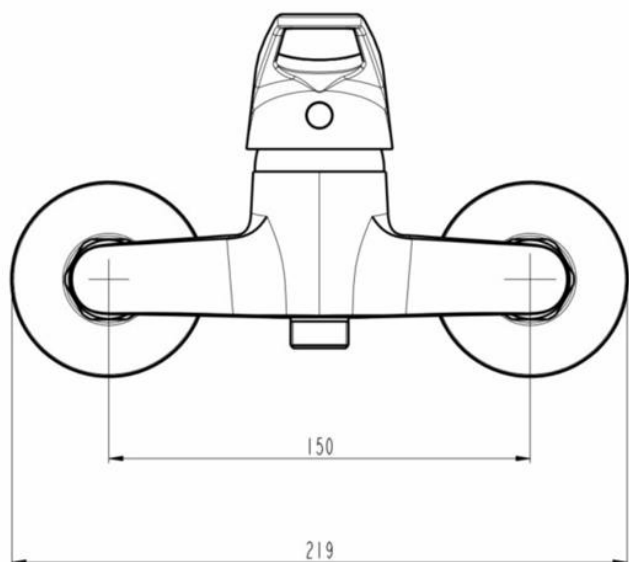

Volga MITIGEUR DOUCHE NU

SKU: 20068451

Photo

Dimensions

Volga MITIGEUR DOUCHE NU**SKU: 20068451**

| | |
|----------------------------------|----------------------------------------------|
| Type | MITIGEUR DOUCHE NU |
| Matériel | Laiton |
| Couleur | Chrome |
| Finition | N/A |
| Poids net (kg) | 0.66 |
| Dimensions (mm) | Profondeur 219 Largeur 148 Hauteur 129 |
| Certificats | Belgaqua |
| Garantie (ans) | 5 |
| Vidage | N/A |
| Cartouche | 40 mm Disques Ceramiques |
| Mousseur | Non |
| Débit 3 bar | 27 l/min |
| Matériel poignée | Zamak |
| Fixation | Montage mural |
| Poignée ECO | Non |
| Type de bec | / |
| Bouton de sécurité à 38°C | Non |
| Corps froid | Non |
| Économie d'eau | Non |
| Clapet anti-retour | Oui |
| Flexible de douche | Non |