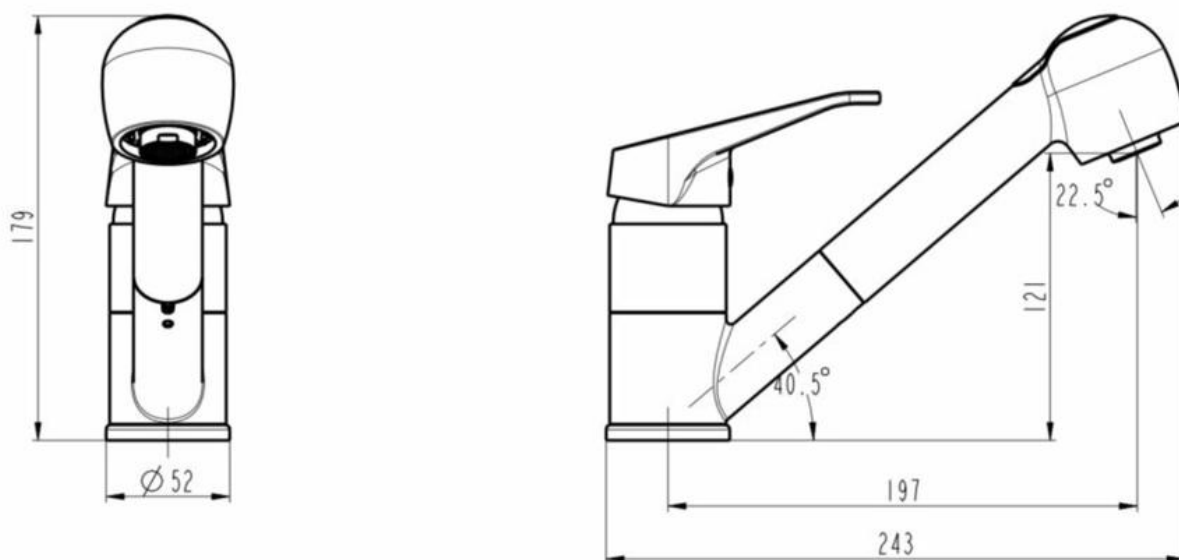

**Volga MITIGEUR CUISINE A/DOUCHETTE EXTRACTIBLE**

**SKU: 20068359**

**Photo**

**Dimensions**

**Volga MITIGEUR CUISINE A/DOUCHETTE EXTRACTIBLE**

**SKU: 20068359**

<b>Type</b>	MITIGEUR CUISINE A/DOUCHETTE EXTRACTIBLE 150CM, CHROMÉ
<b>Matériel</b>	Laiton
<b>Couleur</b>	Chrome
<b>Finition</b>	N/A
<b>Poids net (kg)</b>	0.63
<b>Dimensions (mm)</b>	Profondeur 243 Largeur 179 Hauteur 52
<b>Certificats</b>	Belgaqua
<b>Garantie (ans)</b>	5
<b>Vidage</b>	N/A
<b>Cartouche</b>	40 mm Disques Ceramiques
<b>Mousseur</b>	M24X1 mm
<b>Débit 3 bar</b>	Mousseur 7.2l/min, douchette a main 6.8l/min
<b>Matériel poignée</b>	Zamak
<b>Fixation</b>	Plaque/trou de robinet
<b>Poignée ECO</b>	Non
<b>Type de bec</b>	Mobile
<b>Set de fixation inclus</b>	Oui
<b>Trou robinet diam.</b>	35mm
<b>Raccordement flexibles</b>	G3/8"
<b>Clapet anti-retour</b>	Oui