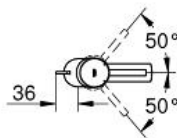

GROHE

Descriptif Produit:

Mitigeur monocommande 1/2" lavabo
Taille S

Spécifications Produit:

monotrou

levier en métal

GROHE SilkMove: cartouche en céramique 28 mm

GROHE StarLight: chrome éclatant et durable