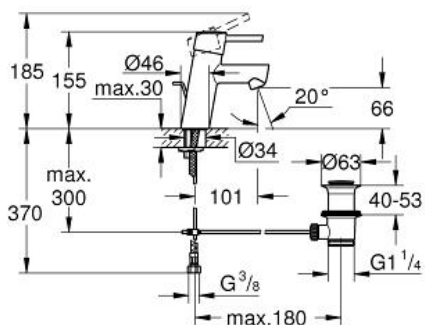

CONCETTO

Mitigeur monocommande 1/2" " lavabo Taille S

Référence : 3220410E

GROHE nv - sa | Diependaalweg 4a | 3020 Winksele
Tel: +32 (0) 16 23 06 60 | Fax: +32 (0) 16 23 90 70
Mail: info.be@grohe.com

Pure Freude
an Wasser

GROHE

Descriptif Produit:

Mitigeur monocommande 1/2" lavabo
Taille S

Spécifications Produit:

monotrou

levier en métal

GROHE SilkMove: cartouche en céramique 28 mm

GROHE StarLight: chrome éclatant et durable