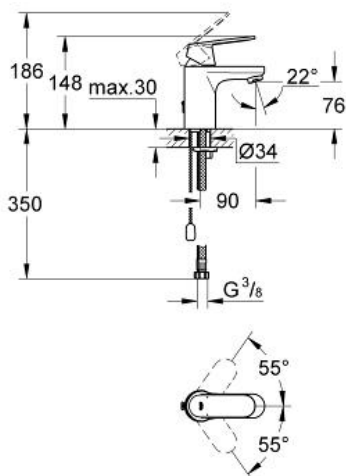

EUROSMART COSMOPOLITAN

Mitigeur monocommande 1/2" " lavabo Taille S

Référence : 3282700E

GROHE nv - sa | Diependaalweg 4a | 3020 Winksele
Tel: +32 (0) 16 23 06 60 | Fax: +32 (0) 16 23 90 70
Mail: info.be@grohe.com

Pure Freude
an Wasser

GROHE

Descriptif Produit:

Mitigeur monocommande 1/2" lavabo
Taille S

Spécifications Produit:

monotrou
levier en métal
GROHE SilkMove: cartouche en céramique 35 mm
limiteur de débit ajustable
GROHE StarLight: chrome éclatant et durable
GROHE EcoJoy SpeedClean mousseur 5,7 l/min
GROHE QuickFix installation rapide
chaînette coulissante
flexible(s) de raccordement souple(s)