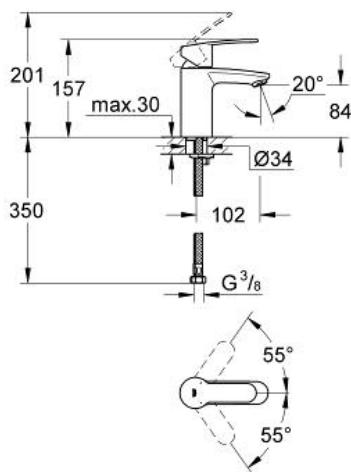

EUROSTYLE COSMOPOLITAN

Mitigeur monocommande 1/2" " lavabo Taille S

Référence : 32468

GROHE nv - sa | Diependaalweg 4a | 3020 Winksele
Tel: +32 (0) 16 23 06 60 | Fax: +32 (0) 16 23 90 70
Mail: info.be@grohe.com

Pure Freude
an Wasser

GROHE

Descriptif Produit:

Mitigeur monocommande 1/2" lavabo
Taille S

Spécifications Produit:

monotrou
- levier métallique
GROHE SilkMove®: cartouche en céramique 35 mm
GROHE StarLight®: chrome éclatant et durable
GROHE EcoJoy® SpeedClean mousseur 5,7 l/min
GROHE QuickFix® installation rapide
corps lisse
flexible(s) de raccordement souple(s)