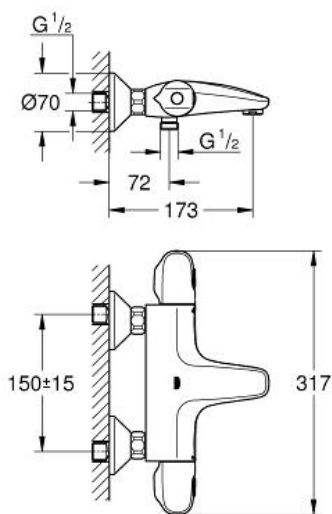

GROHTHERM 1000

Mitigeur thermostatique bain/ douche 1/2"

Référence : 34155003

GROHE nv - sa | Diependaalweg 4a | 3020 Winksele
Tel: +32 (0) 16 23 06 60 | Fax: +32 (0) 16 23 90 70
Mail: info.be@grohe.com

Pure Freude
an Wasser

GROHE