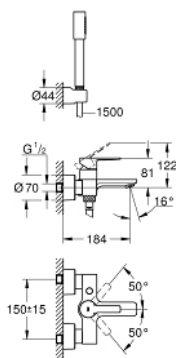

LINEARE NEW

Mitigeur monocommande 1/2" " bain/douche

Référence : 33850001

GROHE nv - sa | Diependaalweg 4a | 3020 Winksele
Tel: +32 (0) 16 23 06 60 | Fax: +32 (0) 16 23 90 70
Mail: info.be@grohe.com

Pure Freude
an Wasser

GROHE

Descriptif Produit:

Mitigeur monocommande 1/2" bain/douche

Spécifications Produit:

montage mural

levier en métal

GROHE SilkMove: cartouche en céramique 35 mm
limiteur de température

GROHE StarLight: chrome éclatant et durable
inverseur automatique bain/douche
mousseur

départ douche 1/2"

clapet anti-retour intégré

raccords S à rosaces

clapet(s) anti-retour

set de douche

constitué de :

douche à main Sena (28 034 000)

- support mural New Tempesta 100 Cosmopolitan (27 594 000)

- flexible de douche Silverflex 1500 mm (28 364 000)

pression minimale recommandé 1.0 bar

Finition:

□ 33850001 chrome