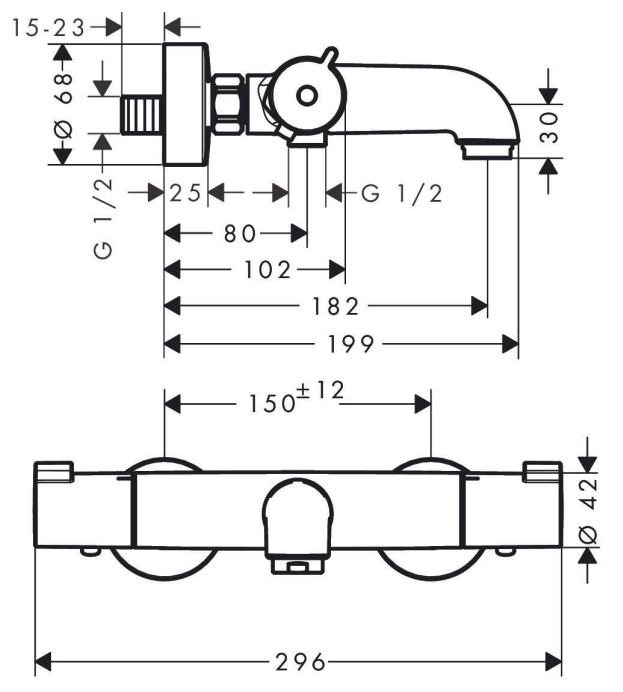

Marque	hansgrohe
Nom de l'article	Tica
Numéro de l'article	13253000
Finition	Chrome
Pos.	13

Photographie du Produit

Caractéristiques

- saillie 182 mm
- 2 fonctions
- entraxe: 150 mm \pm 12 mm
- type de jet robinetterie: jet normal
- débit maximal à 3 bars: 20 l/min.
- débit du bec déverseur à 3 bars: 20 l/min.
- débit de la douche à main à 3 bars: 16 l/min.
- pression de service minimale: 1 bar
- pression de service maximale: 10 bars
- cartouche thermostatique, robinet d'arrêt/inverseur
- verrouillage de sécurité à 40° C
- Safety Function: limitation de température eau chaud pré réglable
- clapet anti-retour
- avec amortisseur de bruit
- matériau poignées: métal
- type de raccordement: raccords S
- dimension du raccordement: DN15
- filtre inclus

Technologie

Plan géométral

Schéma d'écoulement

1 Sortie de douche avec une résistance de 1 B
 2 Sortie baignoire