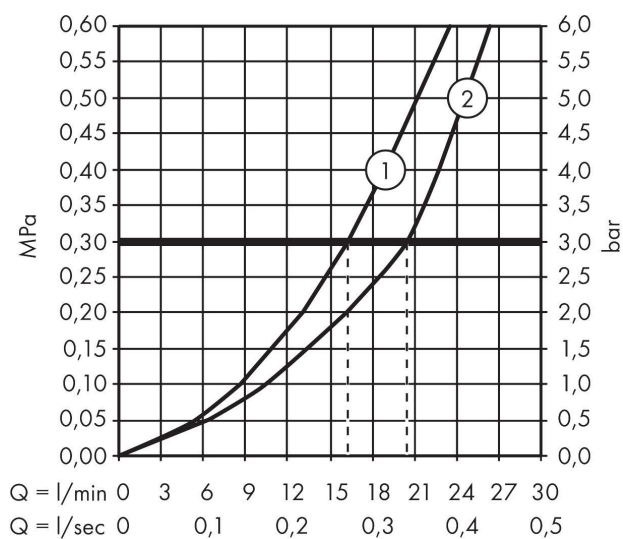

Marque	hansgrohe
Nom de l'article	Tica
Numéro de l'article	13253000
Finition	Chrome
Pos.	13

Photographie du Produit

Caractéristiques

- saillie 182 mm
- 2 fonctions
- entraxe: 150 mm \pm 12 mm
- type de jet robinetterie: jet normal
- débit maximal à 3 bars: 20 l/min.
- débit du bec déverseur à 3 bars: 20 l/min.
- débit de la douche à main à 3 bars: 16 l/min.
- pression de service minimale: 1 bar
- pression de service maximale: 10 bars
- cartouche thermostatique, robinet d'arrêt/inverseur
- verrouillage de sécurité à 40° C
- Safety Function: limitation de température eau chaud pré réglable
- clapet anti-retour
- avec amortisseur de bruit
- matériau poignées: métal
- type de raccordement: raccords S
- dimension du raccordement: DN15
- filtre inclus

Technologie

Plan géométral

Schéma d'écoulement

1 Sortie de douche avec une résistance de 1 B
 2 Sortie baignoire