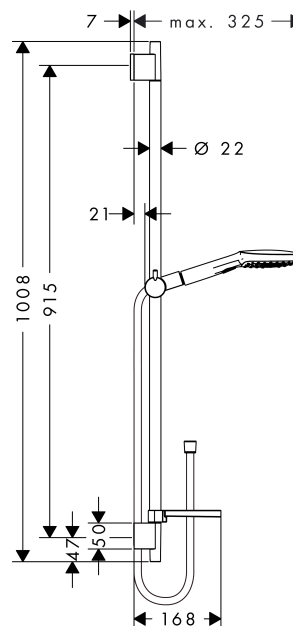

Raindance Select

Unica'S Puro / Raindance Select E 120 3jet - set de douche 0,90m

Surfaces: chromé N° Art.: 26621000

Description

Caractéristiques

- type de jet: Rain, WhirlAir, RainAir
- changement de jet via le bouton Select
- taille de la tête de douche: 120 mm
- écrou tournant côté douchette évitant la torsion du flexible
- réglable en hauteur
- curseur ajustable à 90° en hauteur et latéralement
- débit maximal (sous 3 bars de pression): 16 l/min
- cale de compensation (grise)
- supports muraux chromés de plastique

Se compose de

- Isiflex L = 1,60 m (#28276XXX)
- Raindance Select E 120 3jet douche à main DN15 (#26520XXX)
- Unica'S Puro 0,90m (#28631XXX)
- Cassetta'Select porte-savon (#26519XXX)

Technologie

Photo du produit

Plan coté