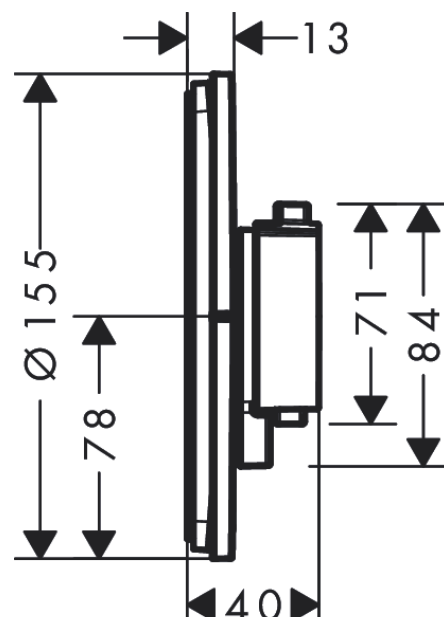

ShowerSelect Comfort S
Thermostat à encastrer pour 2 systèmes
 Finition: **Brushed Bronze** N° Art.: **15554140**

Description

Caractéristiques

- 2 systèmes
- utilisation simultanée de plusieurs sorties
- sélection marche/arrêt confortable des systèmes grâce au large bouton Select
- commande du débit d'eau avec fonction stop
- cartouche thermostatique SMTC, mécanisme Marche/Arrêt: bouton-poussoir pour l'ouverture et la fermeture du mitigeur
- débit maximal à 3 bars: 22,1 l/min.
- pression minimum en fonctionnement: 1 bar
- pression maximum en fonctionnement: 10 bars
- rosace plate pour plus d'espace dans la douche
- alignement de la rosace de +/- 3°
- installation facilitée grâce au bloc de fonctions pré-monté
- poignées à la même hauteur pour toutes les profondeurs de montage du corps d'encastrement
- fonction safety stop à 40 °C
- limitation de température réglable
- le thermostat offre la possibilité de désinfection thermique
- matériau du bouton poussoir: métallique
- matériau des poignées: métallique
- type de raccordement: corps d'encastrement iBox universal 2 (# 01500180)
- thermostat fourni avec les boutons Rain small, Rain large, Douchette, Cascade, Baignoire

Détails de l'article

| | |
|-----------|------------|
| Prix HTVA | 1.129,00 € |
| Prix TTC* | 1.366,09 € |

Technologie

Prix du design

Photo du produit

Plan coté

ShowerSelect Comfort S
Thermostat à encastrer pour 2 systèmes
 Finition: **Brushed Bronze** N° Art.: **15554140**

Schéma d'écoulement