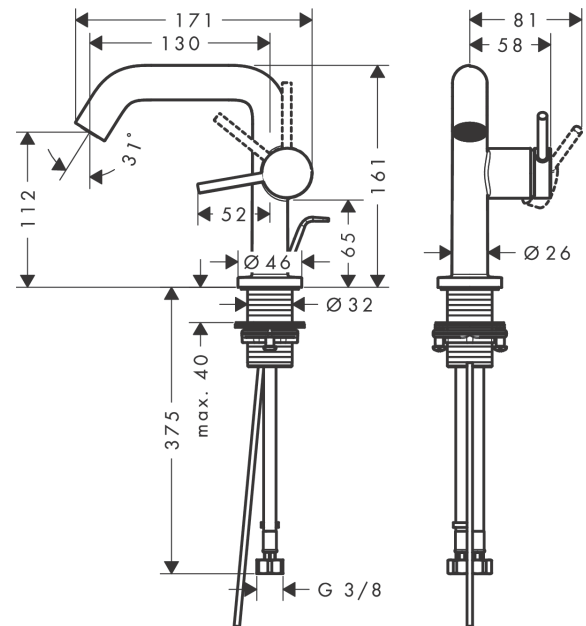

Tecturis S

Mitigeur de lavabo 110 Fine CoolStart avec tirette et vidage

Finition: **Chromé** Numéro d'article: **73323000**

Description

Caractéristiques

- comprenant: mitigeur de lavabo, garniture de vidage
- ComfortZone 110
- projection: 130 mm
- hauteur du bec: 112 mm
- variante de la poignée: poignée étrier
- type de jet: jet normal
- débit maximal à 3 bars: 4 l/min
- cartouche céramique
- convient aux chauffe-eaux instantanés
- garniture de vidage 1 ¼"
- matériau de la garniture de vidage: métallique
- eau froide en position de poignée centrée
- EU taxonomy: max. 6 l/min - Substantial Contribution (SC) possible
- ACS 21 ACC NY 068 France, valide jusqu'au 19.03.2026

Détails de l'article

EAN

4059625470923

Technologie

Prix de design

Certificats / Eco-Responsabilité

Photo du produit

Plan géométral

Tecturis S

Mitigeur de lavabo 110 Fine CoolStart avec tirette et vidage

Finition: **Chromé** Numéro d'article: **73323000**

Schéma d'écoulement