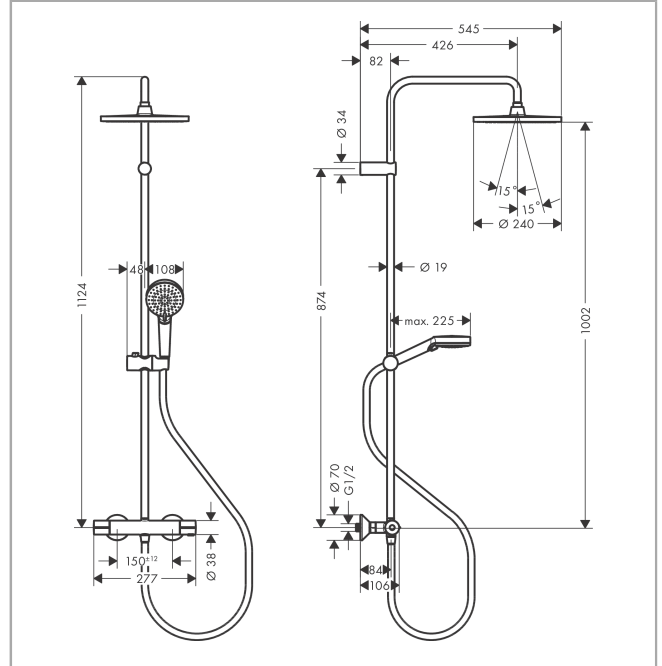

##### Caractéristiques

- comprenant: douches de tête, douche à main, thermostatique douche, flexible de douche, barre de douche, curseur
- douches de tête Crometta S 240
- dimension pomme de douche, douche de plafond : 240 mm
- type de jet douche de plafond: Rain
- articulation à rotule: tête de douche orientable
- pomme de douche amovible
- débit maximal à 3 bars: 8,7 l/min
- débit du jet Rain (à 3 bars): 8,7 l/min
- type de jet de la douchette: Rain, IntenseRain
- débit de la douchette à 3 bars: 8,7 l/min
- pression minimum en fonctionnement: 1 bar
- pression maximum en fonctionnement: 10 bars
- diamètre de la barre de douche: 19 mm
- curseur de réglage de la hauteur avec curseur avec bouton poussoir de verrouillage
- longueur bras de douche : 426 mm
- thermostat Vernis
- fonction safety stop à 40 °C
- limiteur d'eau chaude réglable
- sorties contrôlées avec une poignée tournante
- convient aux chauffe-eaux instantanés
- type de fixation: installation apparente
- dimension du raccordement DN15
- raccords à visser G½
- distance du centre 150 mm ± 12 mm
- sécurité contre le retour de l'eau
- longueur du tube: 1124 mm
- 2 systèmes

## Photo du produit

## Plan coté