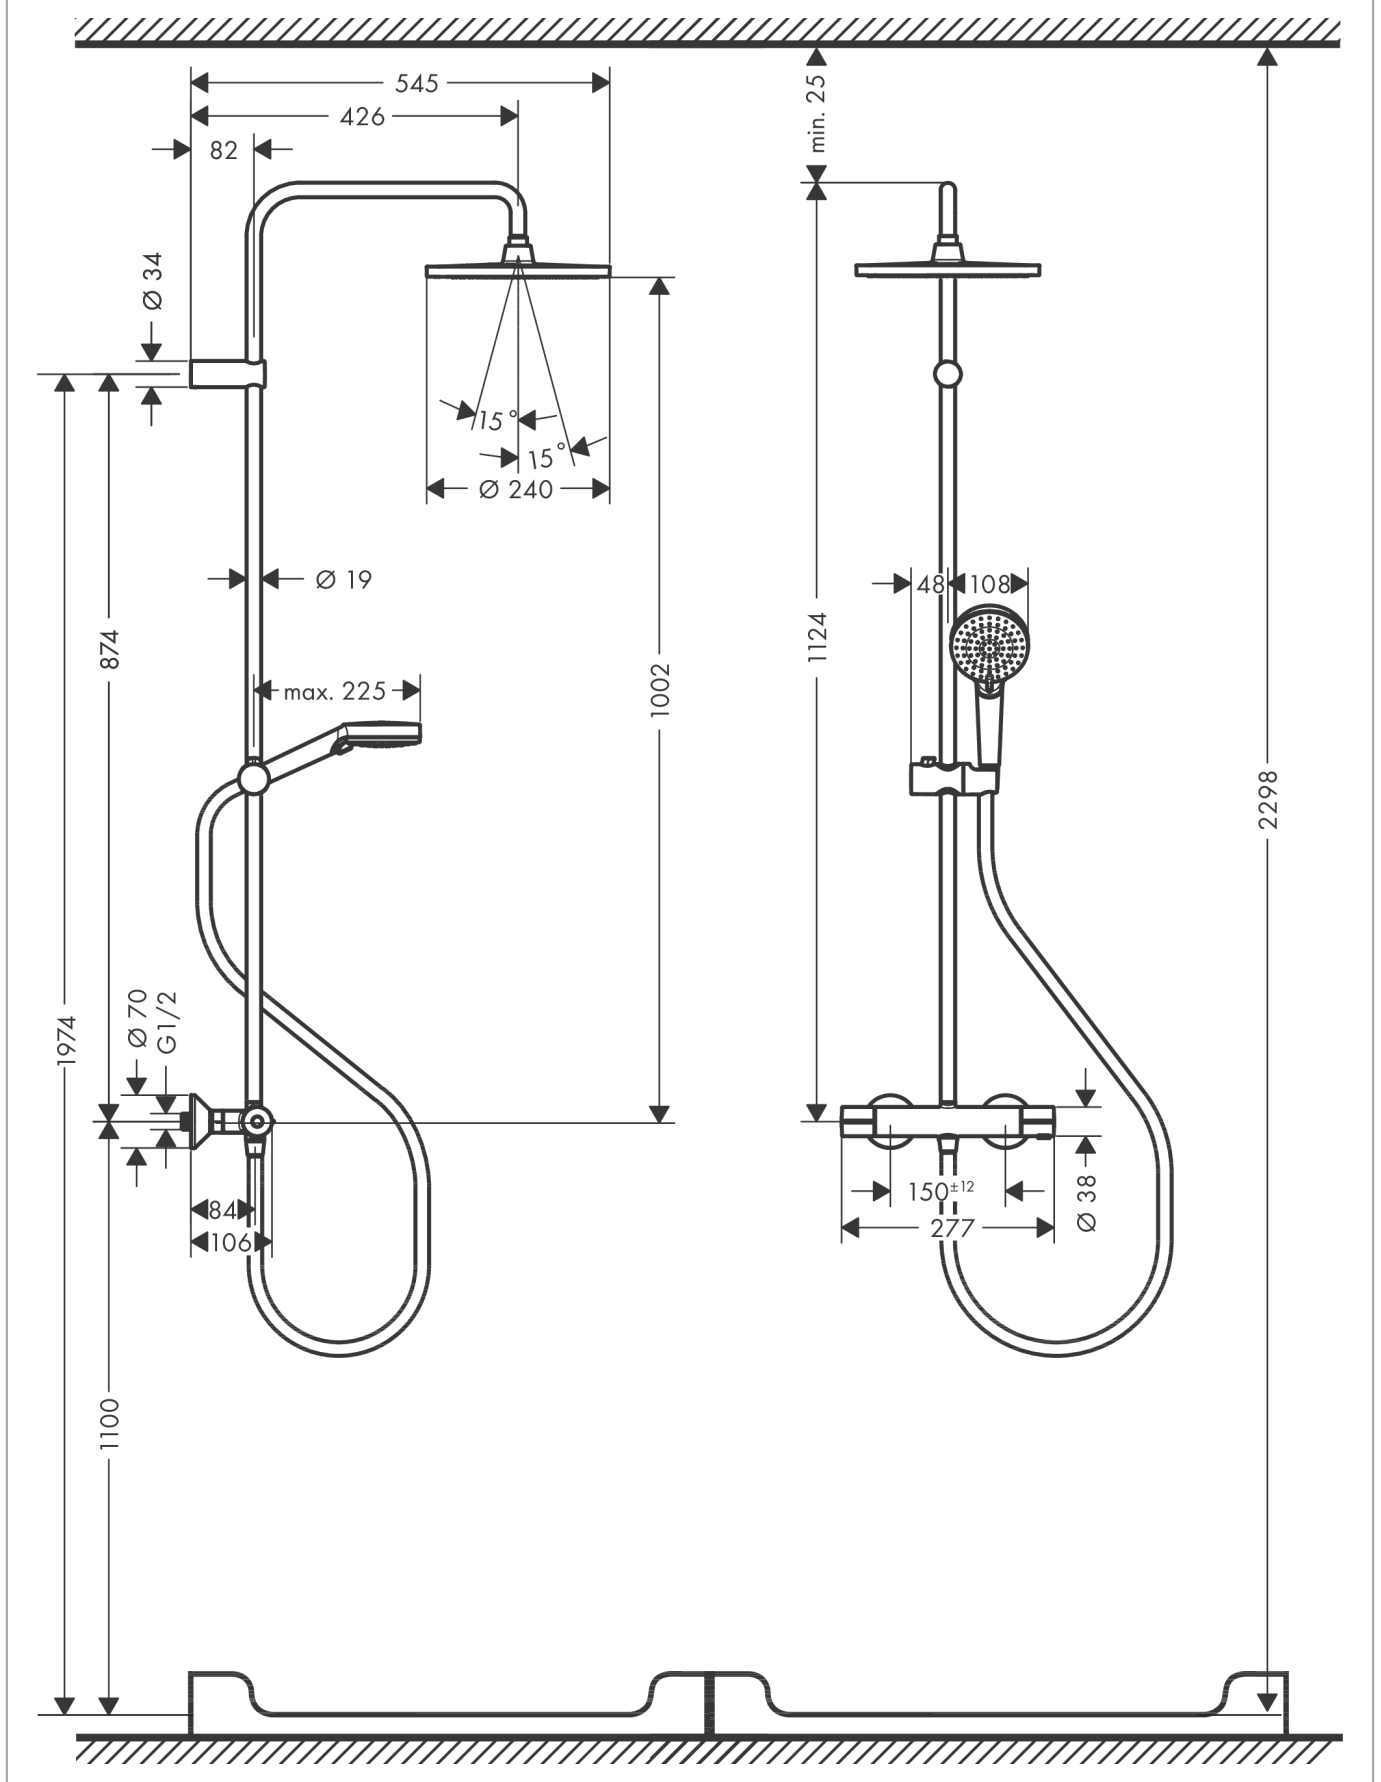

Vernis Blend
Showerpipe 240 1jet EcoSmart 9l/min. avec thermostatique
Finition: **Matt Black** N° Art.: **26428670**

Exemple de montage