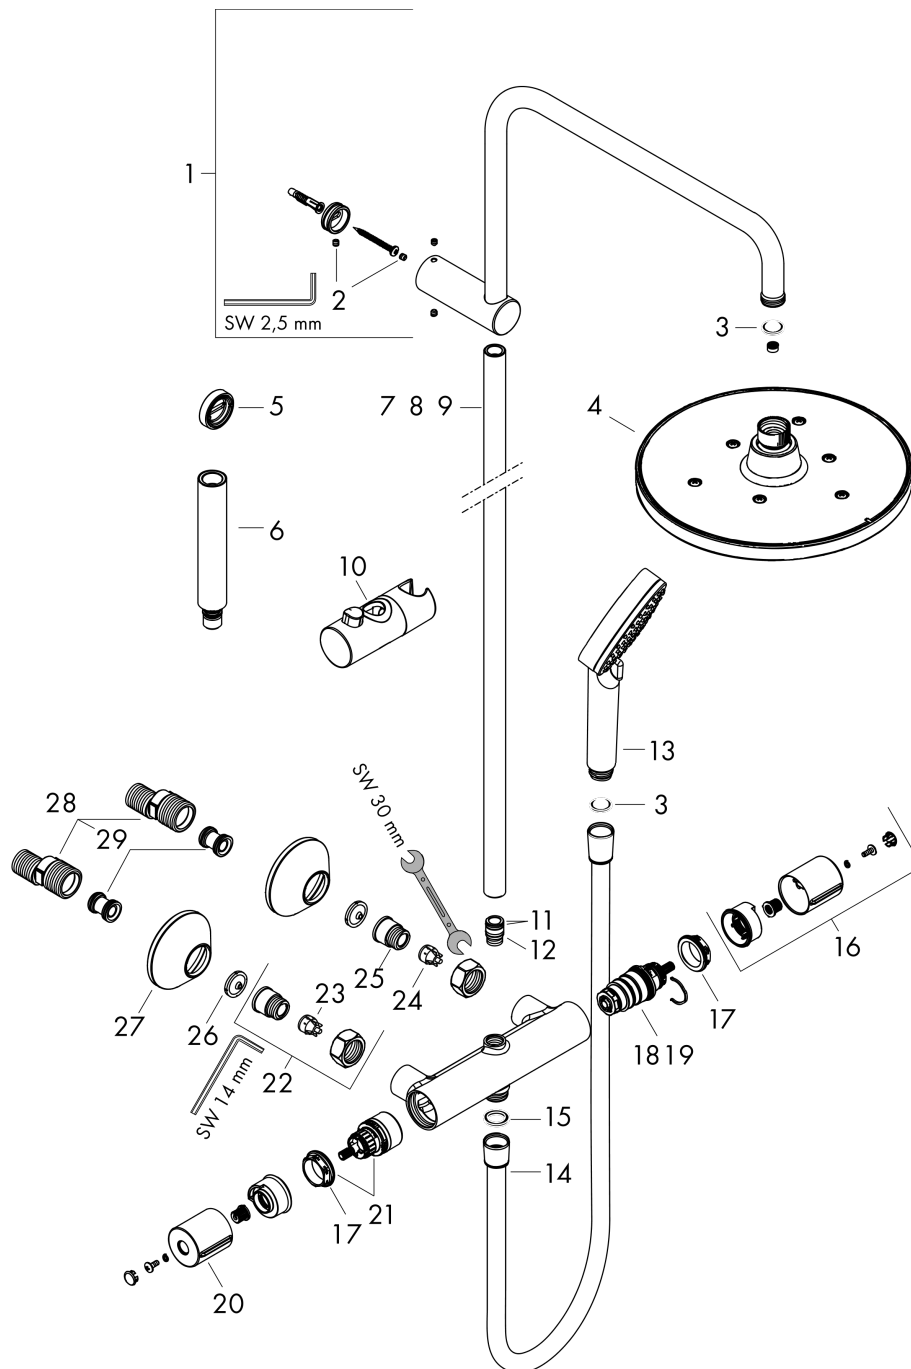

Vernis Blend
Showerpipes 240 1jet EcoSmart 9l/min. avec thermostatique
Finition: **Matt Black** N° Art.: **26428670**

Vue éclatée

Année de construction: >10/22

Vernis Blend
Showerpipe 240 1jet EcoSmart 9l/min. avec thermostatique
Finition: **Matt Black** N° Art.: **26428670**

Liste des pièces détachées

Année de construction: >10/22

Pos.	Description	N° Art.	GP	UE
1	bras de douche	93768670	-	1
2	vis M5x5	98446000	-	1
3	pomme de douche	26724670	-	1
4	filtre	94246000	-	1
5	joint torique 12x2	98214000	-	1
6	joint torique 11x2	98127000	-	1
7	tube 845 mm	93906670	-	1
8	tube 945 mm	93770670	-	1
9	tube 1145 mm	93907670	-	1
10	curseur complet	93729670	-	1
11	douchette	26340670	-	1
12	flexible Isiflex'B 1,60 m	28276670	-	1
13	cale de compensation 7 mm	93813670	-	1
14	rallonge 100 mm	94164670	-	1
15	poignée thermostatique	93727670	-	1
16	cartouche thermostatique	98282000	-	1
17	cartouche inversée	92373000	-	1
18	poignée	93731670	-	1
19	écrou à six pans	98913000	-	1
20	mécanisme inverseur/arrêt	98283000	-	1
21	joint	95008000	-	1
22	raccord G½	93730670	-	1
23	clapet anti-retour (résistant à la pression jusqu'à 2 MPa)	93136000	-	1
24	clapet anti-retour	96737000	-	1
25	joint torique 16x2	98133000	-	1
26	filtre	96922000	-	1
27	rosace Ø 70 mm	93718670	-	1
28	set des raccord-S (±12 mm)	94140000	-	1
29	amortisseur anti-coup de bélier	96429000	-	1