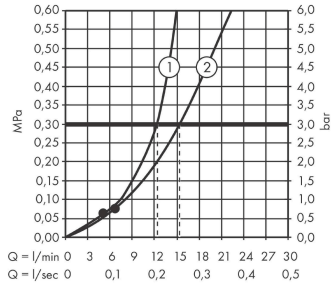

Vernis Shape**Colonne de douche 230 1jet avec mitigeur thermostatique**Finition: **Chromé** Numéro d'article: **26286000****Description****Caractéristiques**

- comprenant: douche de tête, douchette, thermostatique de douche, flexible de douche, curseur, barre de douche
- douche de tête Vernis Shape 230 1jet
- taille de la douche de tête: 230 x 170 mm
- type de jet douche de tête : jet Rain
- articulation à rotule: douche de tête orientable
- débit maximal à 3 bars: 15,2 l/min
- débit du jet Rain (sous 3 bars de pression): 12,4 l/min
- type de jet de la douchette: jet Rain, jet IntenseRain
- débit de la douchette à 3 bars: 15,2 l/min
- pression minimum en fonctionnement: 1 bar
- pression maximum en fonctionnement: 10 bars
- diamètre de la barre de douche: 19 mm
- curseur réglable en hauteur avec bouton poussoir de verrouillage
- longueur du bras de douche: 426 mm
- thermostatique Vernis
- fonction safety stop à 40 °C
- limiteur d'eau chaude
- convient au chauffe-eau instantané
- distance du centre 150 mm ± 12 mm
- sécurité contre le retour de l'eau
- longueur du tube: 1124 mm
- 2 fonctions
- ACS 21 ACC NY 228 France, valide jusqu'au 26.08.2026
- NF_375-M1-23-2

Photo du produit

Plan géométral

Schéma d'écoulement

- ① Pomme de douche
- ② Douchette

Vernis Shape
Colonne de douche 230 1jet avec mitigeur thermostatique
 Finition: **Chromé** Numéro d'article: **26286000**