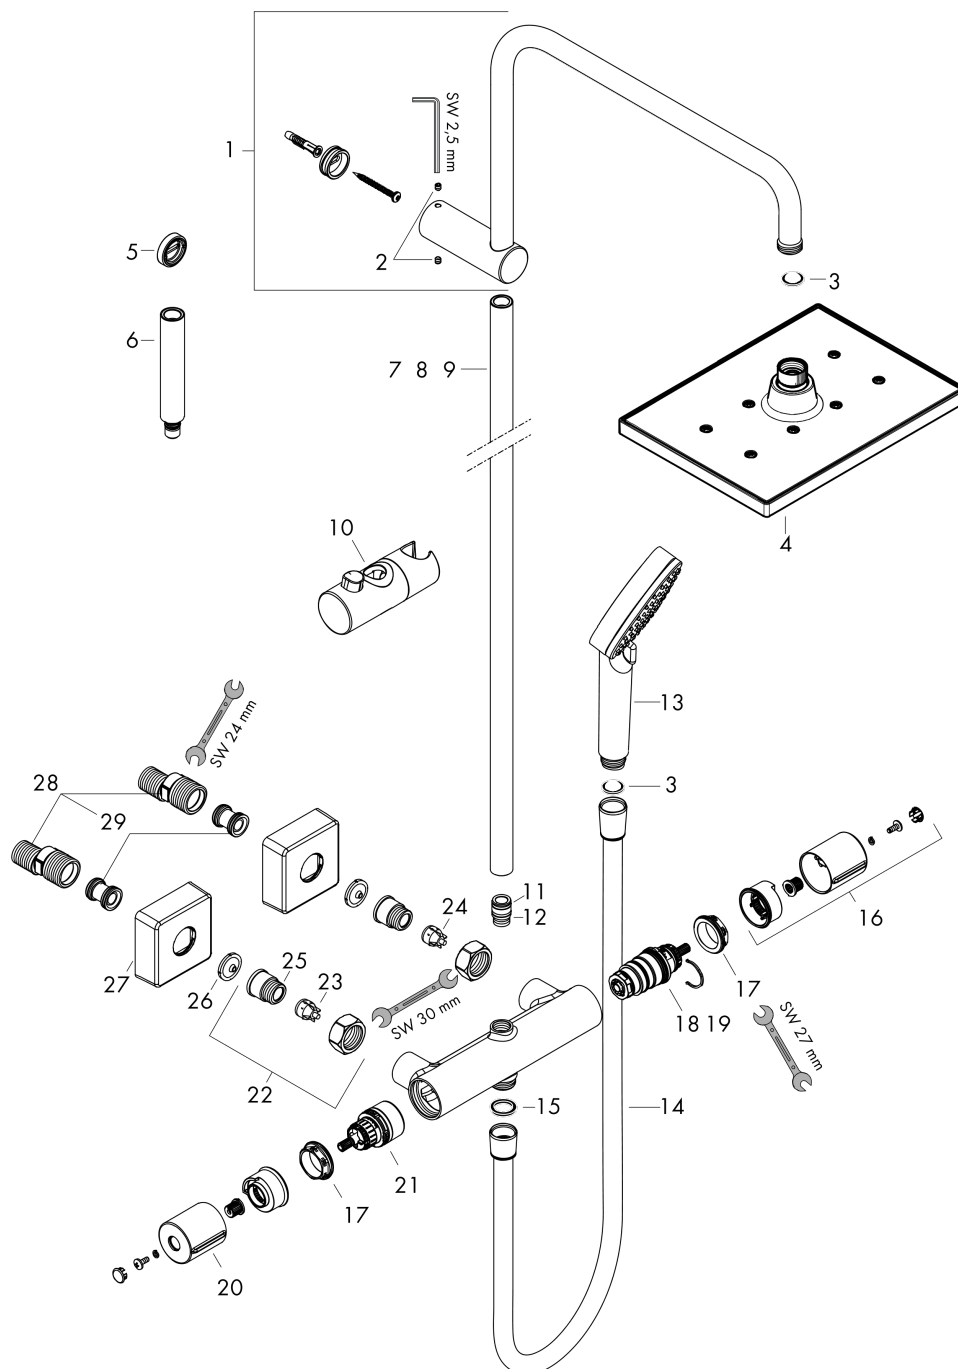

Vernis Shape
Colonne de douche 230 1jet avec mitigeur thermostatique
Finition: **Chromé** Numéro d'article: **26286000**

Vue éclatée

Année de construction: >04/21

Vernis Shape
Colonne de douche 230 1jet avec mitigeur thermostatique
Finition: **Chromé** Numéro d'article: **26286000**

Liste des pièces détachées

Année de construction: >04/21

Pos.	Description	Numéro d'article	GP	UE
1	bras de douche	93768000	-	1
2	vis M5x5	98446000	-	1
3	filtre	94246000	-	1
4	pomme de douche	26281000	-	1
5	cale de compensation 7 mm	93813000	-	1
6	rallonge 100 mm	94164000	-	1
7	tube 845 mm	93906000	-	1
8	tube 945 mm	93770000	-	1
9	tube 1145 mm	93907000	-	1
10	curseur complet	93729000	-	1
11	joint torique 12x2	98214000	-	1
12	joint torique 11x2	98127000	-	1
13	douchette	26270000	-	1
14	flexible Metaflex'C 1,60 m	28266000	-	1
15	joint	98058000	-	1
16	poignée thermostatique	93727000	-	1
17	écrou à six pans	98913000	-	1
18	cartouche thermostatique	98282000	-	1
19	cartouche inversée	92373000	-	1
20	poignée	93731000	-	1
21	mécanisme inverseur/arrêt	98283000	-	1
22	raccord G½	93730000	-	1
23	clapet anti-retour (résistant à la pression jusqu'à 2 MPa)	93136000	-	1
24	clapet anti-retour	96737000	-	1
25	joint torique 16x2	98133000	-	1
26	filtre	96922000	-	1
27	rosace	93879000	-	1
28	set des raccord-S (±12 mm)	94140000	-	1
29	amortisseur anti-coup de bélier	96429000	-	1