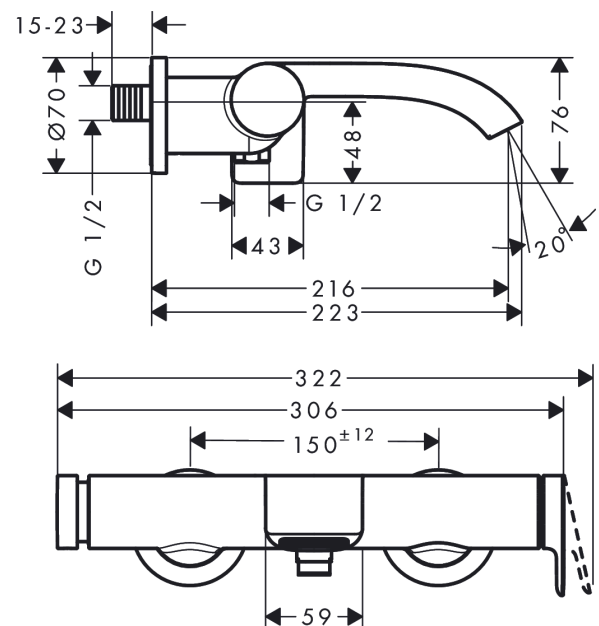

Plan géométral