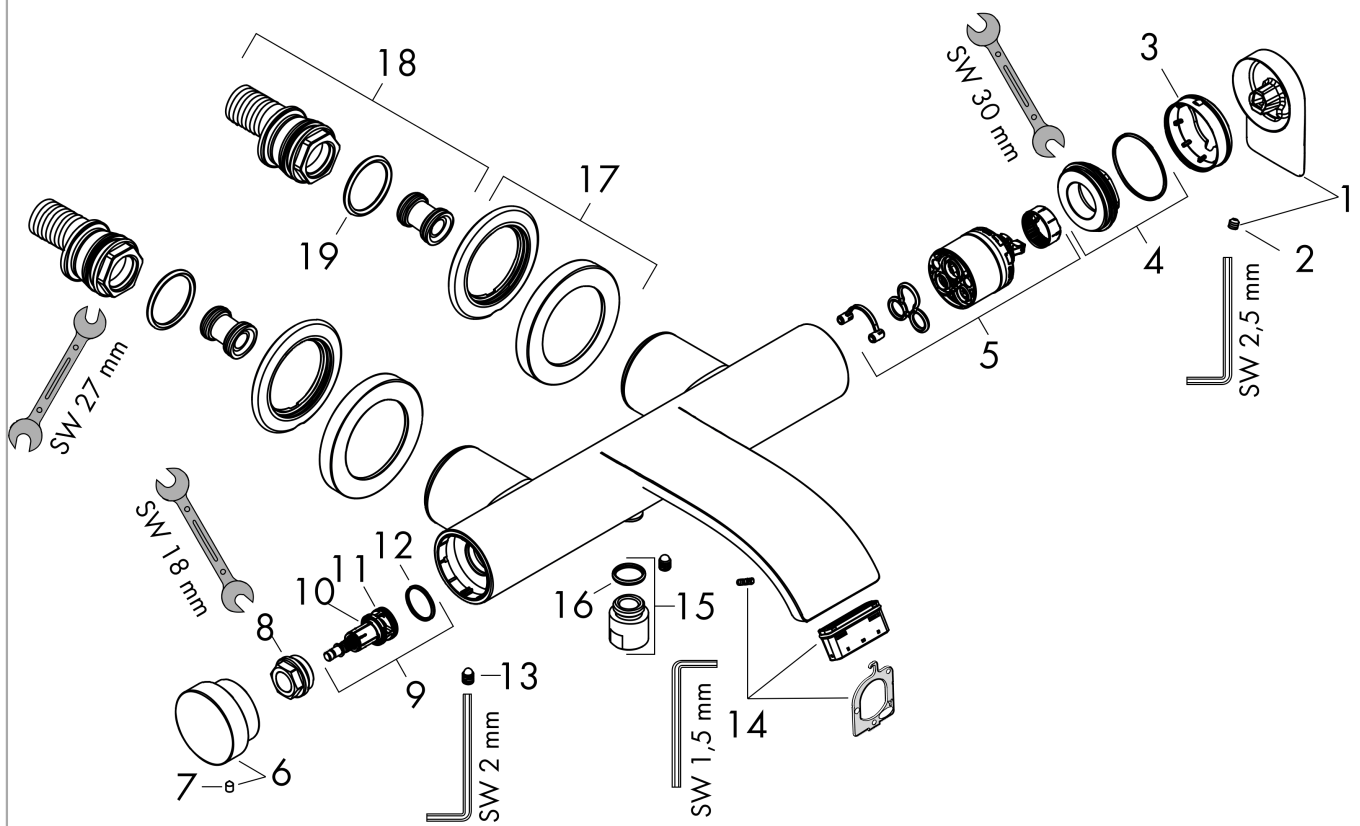

#### Photo du produit

#### Plan géométral

**Vivenis**  
**Mitigeur bain/douche**

Surfaces: **chromé**    Numéro d'article: **75420000**

**Schéma d'écoulement**

**Vivenis**  
**Mitigeur bain/douche**

Surfaces: **chromé** Numéro d'article: **75420000**

**Vue éclatée**

Année de construction: >06/21

**Vivenis****Mitigeur bain/douche**Surfaces: **chromé** Numéro d'article: **75420000****Liste des pièces détachées**

Année de construction: &gt;06/21

Pos.	Description	Numéro d'article	GP	UE
1	poignée	94375000	-	1
2	vis M5x5	98446000	-	1
3	rosace	94370000	-	1
4	écrou à six pans	93995000	-	1
5	cartouche cpl.	93895000	-	1
6	bouton poussoir	94369000	-	1
7	vis M4x6	97767000	-	1
8	écrou à six pans	94367000	-	1
9	inverseur cpl.	94368000	-	1
10	joint torique 12x1,5	98430000	-	1
11	joint torique 15x1,5	92118000	-	1
12	joint torique 17x1,5	98137000	-	1
13	vis	94366000	-	1
14	mousseur	93916000	-	1
15	raccord	95392000	-	1
16	joint torique 14x2	98129000	-	1
17	rosace Ø 70 mm	94365000	-	1
18	set des raccord-S	95772000	-	1
19	joint torique 29x3	98371000	-	1