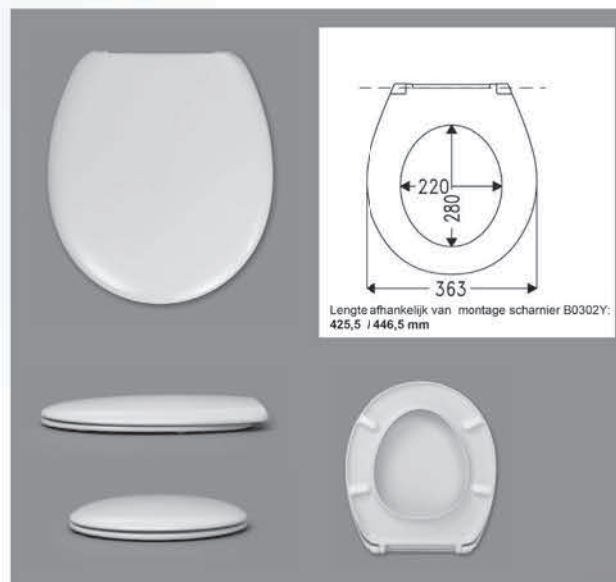

# HARO STAR Basic

SKU 097350
<b>Model:</b> Lago <b>Materiaal:</b> <ul style="list-style-type: none"> <li>• Urea 131.5 duroplast</li> </ul> <b>Vormgeving:</b> <ul style="list-style-type: none"> <li>• universeel</li> <li>• ovaal</li> <li>• sandwich</li> <li>• gepolijste kant</li> <li>• plat</li> <li>• gewelfd</li> </ul>
<b>Gebruiksprofiel:</b> openbaar / hoge belasting
<b>Aanbevolen pasmodellen</b>
<b>Van Marcke:</b> Conto, Star <b>Laufen:</b> Economy, Swing, Suprema; <b>Duravit:</b> Architec, Darling, Dune, Duraplus, Hornberg, Katja, Schwarzwald; <b>Ideal Standard:</b> Escape, Eurovit, Laguna, Noblesse, San Remo R3401/03; <b>Keramag:</b> Felino, Koala, Plus 4, Renova, Virto, Xeno; <b>Roca:</b> Laura, Victoria; <b>Sphinx:</b> Athene, Europa; <b>V&amp;B:</b> Amica, Arriba, Omnia Classic / Vita / Pro;

SKU 097350
<b>Modèle:</b> Lago <b>Matière:</b> <ul style="list-style-type: none"> <li>• Urea 131.5 Thermodur</li> </ul> <b>Design:</b> <ul style="list-style-type: none"> <li>• universel</li> <li>• forme oval</li> <li>• forme sandwich</li> <li>• bord poli</li> <li>• forme plate</li> <li>• forme arrondi</li> </ul>
<b>Utilisations:</b> public / domaines exigeants
<b>Liste de correspondance</b>
<b>Van Marcke:</b> Conto, Star <b>Laufen:</b> Economy, Swing, Suprema; <b>Duravit:</b> Architec, Darling, Dune, Duraplus, Hornberg, Katja, Schwarzwald; <b>Ideal Standard:</b> Escape, Eurovit, Laguna, Noblesse, San Remo R3401/03; <b>Keramag:</b> Felino, Koala, Plus 4, Renova, Virto, Xeno; <b>Roca:</b> Laura, Victoria; <b>Sphinx:</b> Athene, Europa; <b>V&amp;B:</b> Amica, Arriba, Omnia Classic / Vita / Pro;