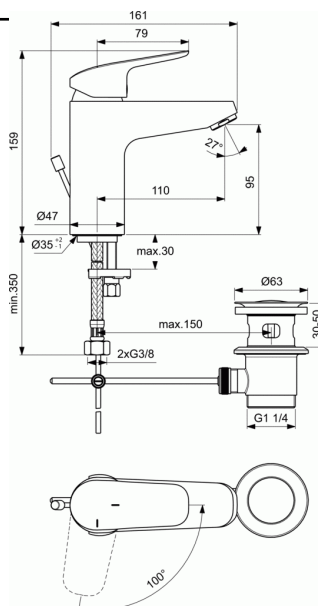

CERAFLEX

Mitigeur lavabo GRANDE avec vidage métallique CH3 BlueStart technology 5L/MIN

Mitigeur lavabo GRANDE avec vidage métallique CH3 BlueStart technology 5L/MIN

Mitigeur lavabo chromé avec dos droit avec raccords par flexibles.

Le corps est en laiton coulé, chauffé à 1100 ° C, et moulé, puis poncé, poli, nickelé et chromé avec une couche finale de chrome de 5,3 microns.

Il est conforme aux normes ISO92227 en DIN50021 qui déterminent la résistance à la corrosion.

Bec avec brise-jet amovible.

Pour la sécurité et l'économie d'eau, il est fait usage de têtes à 2 disques céramiques.

La plage de rotation est de 120°, avec réservoir de graisse intégré et fixation par une bague.

Il est équipé d'un limiteur de température.

La température de l'eau chaude peut être limitée en bloquant l'amplitude du mouvement de la manette.

Cela est possible de manière simple en tournant un anneau sur la cartouche dans une position particulière.

L'intérieur du robinet est protégé au moyen d'un bouchon en ABS chromé.

Le robinet est équipé d'une poignée métallique qui est fixée avec une vis en acier inoxydable et équipée d'un index bleu et rouge.

L'ouverture du mitigeur se fait sur l'eau froide pour économiser l'énergie et il faut déplacer la poignée vers la gauche pour passer à l'eau chaude.

Fourni avec vidage automatique en métal.

Le robinet est monté dans le trou de robinet directement à sa place à l'aide d'un joint d'étanchéité préformé approprié (Easy Fix).

Le robinet fonctionne à une pression comprise entre 1 et 5

COULEURS*

AA

* AA = Chrome

NORMES ET BÉNÉFICES