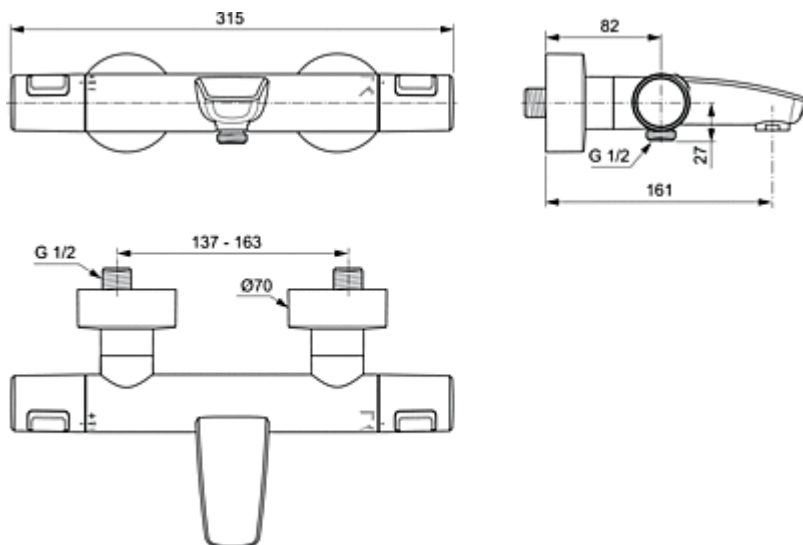

Product code: A7544

CeraTherm T25 Mitigeur thermostatique bain/douche

Ideal Standard

CeraTherm T25 mitigeur thermostatique bain/douche DN 15.

Cool Body. Mousseur. Clapets anti-retour.

Saillie 161 mm. Connexions-S cachées insonorisées (réglables de 137-163 mm). Inversion manuel de douche vers baignoire.

Cartouche thermostatique avec cire. Réglage température avec limiteur de température supplémentaire (sécurité enfants).

Réglage de débit avec touche ECO et disques céramiques.

Niveau sonore suivant norme DIN 4109, Groupe 1. 20l/min