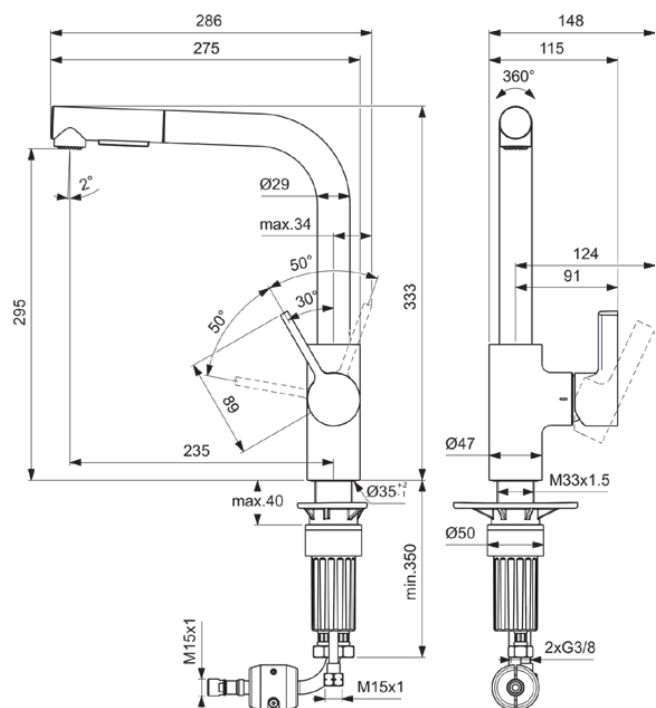

GUSTO | Mitigeur de cuisine 115x235x333 mm finition cuivre brossé | EasyFix+, FirmaFlow, Douchette extractible, 5 L/min, Technologie PVD

Image & dessin technique

Informations générales

Type de produit	Mitigeur de cuisine
Marque	Ideal Standard
Suite	GUSTO
Designer	Palomba Serafini Associati
Code couleur	J4
Colour description	Cuivre Brossé
Finition	Satiné
Hauteur (mm)	333
Largeur (mm)	115
Longueur / Profondeur (mm)	275
Type de fixation	EasyFix+
Code EAN	3800861109310
Poids net (kg)	3.04

Normes supplémentaires	DIN EN 248 DIN 4109 DIN EN 817
Nom du certificat ACS	21 ACC LY 068_223

Spécifications du produits

Cartouche FirmaFlow	Oui
Type de contrôle de la température	Mécanique
Avec poignée(s)	Oui
Nombre de poignées	1
Position de la poignée	Latéral
Type de poignée	Manette
Avec douchette extractible	Oui
Avec sortie	Oui
Modèle de bec	Orientable
Type d'aérateur	Aérateur
Aérateur caché	Visible
Matériau du bec	Tuyau
Modèle basse pression	Non
Avec rosette(s)	Non
Matériau du corps	Laiton

Ideal Standard

Surface cover	coated
min. operating pressure (kPa)	50
Technologie BlueStart	Non
PVD technology	Oui
Easy-care surface IdealPlus	Non
Débit maximal à 300 kPa (l)	5
Valve technology	FirmaFlow Cartouche mécanique
Water activation	Levé
Fixation de la cartouche	Bague fileté
Valve's nominal size	28