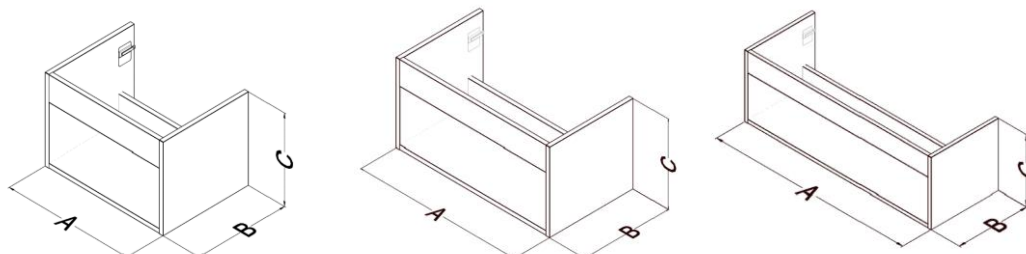

Onderkast open
 Sous-meuble ouverte
 Unterschrank offen
 Vanity open

A Breedte / Largeur / Breite / Width 600mm - 800mm - 1200mm

B Diepte / Profondeur / Tiefe / Depth 435 mm

C Hoogte / Hauteur / Höhe / Height 400 mm

Art.

944509	-	600mm	White Standard
944510	-	600mm	U788 Artic Grey
944511	-	600mm	H1398 Riverside Oak Hell
944512	-	600mm	H339 Verona Oak
944513	-	800mm	White Standard
944514	-	800mm	U788 Artic Grey
944515	-	800mm	H1398 Riverside Oak Hell
944516	-	800mm	H339 Verona Oak
944517	-	1200mm	White Standard
944518	-	1200mm	U788 Artic Grey
944519	-	1200mm	H1398 Riverside Oak Hell
944520	-	1200mm	H339 Verona Oak