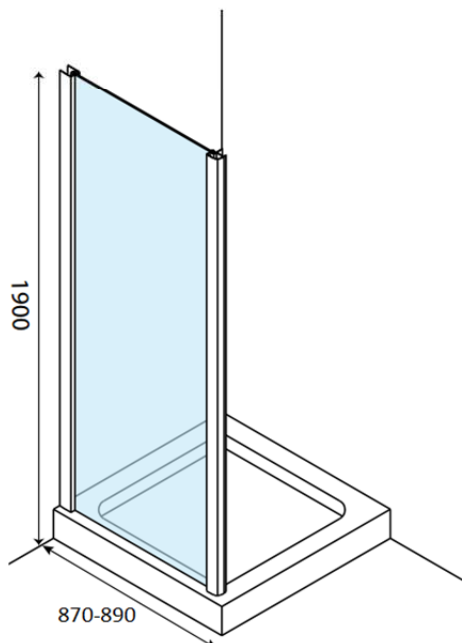

**STAR EASY – PAROI FIXE - 90X190 - WHITE**

**SKU 224091**

**PHOTO**

**PLAN**

<b>Type de porte de douche</b>	Paroi fixe
<b>Matériel profils</b>	Aluminium
<b>Finitions profils</b>	Blanc
<b>Finitions verre</b>	Verre de sécurité granulé
<b>Épaisseur verre</b>	4 mm
<b>Traitement verre</b>	Non
<b>Combinaisons</b>	Porte pivotante ou coulissante
<b>Sens de rotation</b>	/
<b>Extensibilité</b>	870 - 890 mm
<b>Largeur d'accès</b>	/
<b>Radius</b>	/
<b>Réversible</b>	Oui
<b>Lift-système</b>	Non
<b>Poignée</b>	Non
<b>Charnières / roulettes</b>	Non
<b>Matériel charnières/glissières</b>	/
<b>Panneaux démontables</b>	Non
<b>Fermeture magnétique</b>	Non
<b>Profil de compensation</b>	224098
<b>Certificats</b>	CE
<b>Poids net</b>	19 kg
<b>Garantie</b>	5 ans
<b>Options</b>	Montage facile
<b>Sans cadre</b>	Pas de profils horizontaux
<b>Avec set de fixation</b>	Oui