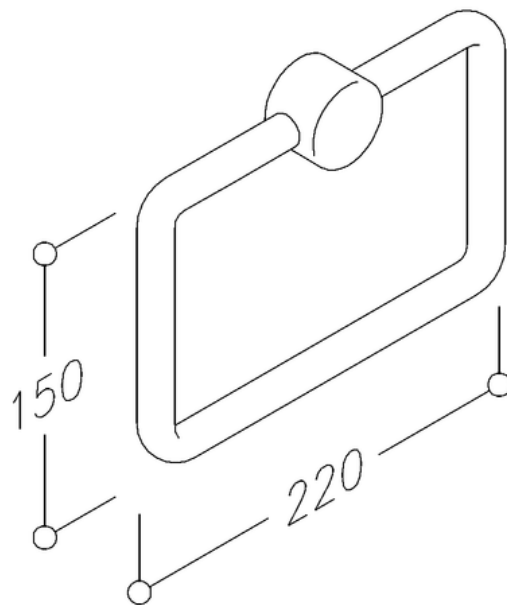

NORMBAU

PASSION FOR CARE

Nylon Care Porte-serviette, NY.HHA 80, 220 x 150 mm

220 x 150 mm, en nylon, coloris ..., Ø 20 mm, fixation invisible.
livraison avec vis et chevilles.

Code article	0506010
Groupe de produits	1500