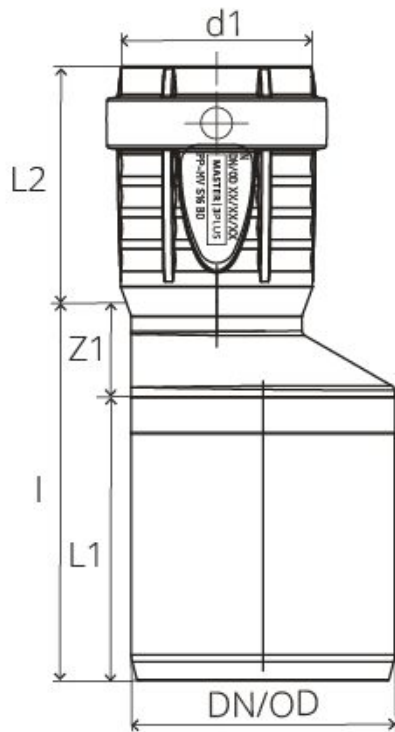

Poids net	0,032 kg
Poids brut	0,032 kg
Quantité par boîte	20
Dimensions boîte (LxlxH)	300 mm x 200 mm x 160 mm
Quantité par palette	1920
Longueur de palette	1200 mm
Largeur de palette	800 mm
Hauteur de palette	960 mm

Dessin technique

DN/OD	dd
DN	dd
d	dd
d1	dd
Dmax	dd
l1	dd
l2	dd
l3	ss
Lesp	dd
l	dd
z1	dd
z2	dd
z3	dd
D	dd
W	dd
L	dd
H	dd
alpha	dd
D1	dd
l4	dd
e	dd
h1	dd
D2	dd