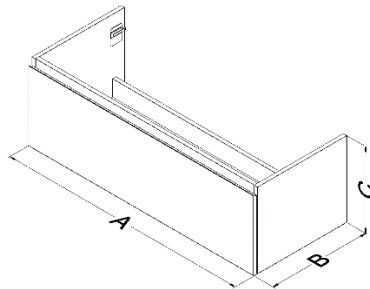

A Breedte / Largeur / Breite / Width 900mm - 1000mm

B Diepte / Profondeur / Tiefe / Depth 455 mm

C Hoogte / Hauteur / Höhe / Height 325 mm

Art.

944660	-	900mm	WHITE STANDARD
944661	-	900mm	U730 BASALT
944662	-	900mm	U708 GREY CLASSIC
944663	-	900mm	U702 KASJMIR

A Breedte / Largeur / Breite / Width 1200mm

B Diepte / Profondeur / Tiefe / Depth 455 mm

C Hoogte / Hauteur / Höhe / Height 325 mm

Art.

944668	-	1200mm	WHITE STANDARD
944669	-	1200mm	U730 BASALT
944670	-	1200mm	U708 GREY CLASSIC
944671	-	1200mm	U702 KASJMIR