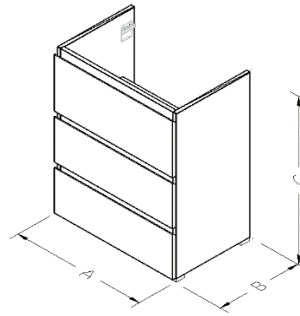

# ARISTA 45

**Onderkast met 3 lades**  
*Sous-meuble avec 3 tiroirs*  
*Unterschrank mitt 3 Schubladen*  
*Vanity with 3 drawers*

**A** Breedte / Largeur / Breite / Width 600mm - 700mm  
**B** Diepte / Profondeur / Tiefe / Depth 455 mm  
**C** Hoogte / Hauteur / Höhe / Height 880 mm

# Fortitudo Due

**Onderkast met 3 lades**  
*Sous-meuble avec 3 tiroirs*  
*Unterschrank mitt 3 Schubladen*  
*Vanity with 3 drawers*

**A** Breedte / Largeur / Breite / Width 800mm

**B** Diepte / Profondeur / Tiefe / Depth 455 mm

**C** Hoogte / Hauteur / Höhe / Height 880 mm

**Art.**

944704	-	800mm	WHITE STANDARD
944705	-	800mm	U730 BASALT
944706	-	800mm	U708 GREY CLASSIC
944707	-	800mm	U702 KASJMIR

**C** Hoogte / Hauteur / Höhe / Height 880 mm

**Art.**

944717	-	1200mm	WHITE STANDARD
944718	-	1200mm	U730 BASALT
944719	-	1200mm	U708 GREY CLASSIC
944720	-	1200mm	U702 KASJMIR