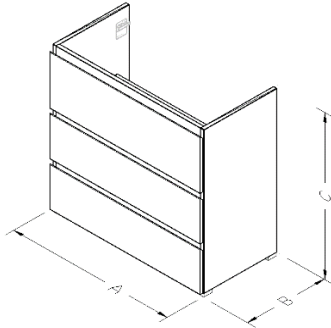

# Fortitudo Due

**Onderkast met 3 lades**  
*Sous-meuble avec 3 tiroirs*  
*Unterschrank mitt 3 Schubladen*  
*Vanity with 3 drawers*

**A** Breedte / Largeur / Breite / Width 800mm

**B** Diepte / Profondeur / Tiefe / Depth 455 mm

**C** Hoogte / Hauteur / Höhe / Height 880 mm

**Art.**

944704	-	800mm	WHITE STANDARD
944705	-	800mm	U730 BASALT
944706	-	800mm	U708 GREY CLASSIC
944707	-	800mm	U702 KASJMIR

# ARISTA 45

**Onderkast met 3 lades**  
*Sous-meuble avec 3 tiroirs*  
*Unterschrank mitt 3 Schubladen*  
*Vanity with 3 drawers*

**A** *Breedte / Largeur / Breite / Width* 900mm - 1000mm  
**B** *Diepte / Profondeur / Tiefe / Depth* 455 mm  
**C** *Hoogte / Hauteur / Höhe / Height* 880 mm

**C** Hoogte / Hauteur / Höhe / Height 880 mm

**Art.**

944717	-	1200mm	WHITE STANDARD
944718	-	1200mm	U730 BASALT
944719	-	1200mm	U708 GREY CLASSIC
944720	-	1200mm	U702 KASJMIR