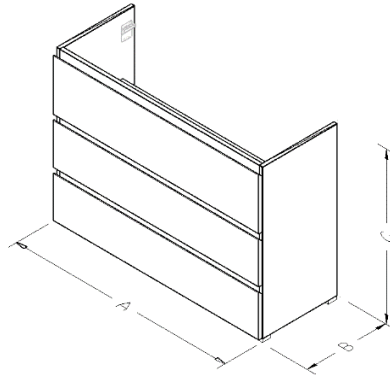

ARISTA 45

Onderkast met 3 lades
Sous-meuble avec 3 tiroirs
Unterschrank mitt 3 Schubladen
Vanity with 3 drawers

A Breedte / Largeur / Breite / Width 1200mm

B Diepte / Profondeur / Tiefe / Depth 455 mm

C Hoogte / Hauteur / Höhe / Height 880 mm

Art.

944717	-	1200mm	WHITE STANDARD
944718	-	1200mm	U730 BASALT
944719	-	1200mm	U708 GREY CLASSIC
944720	-	1200mm	U702 KASJMIR