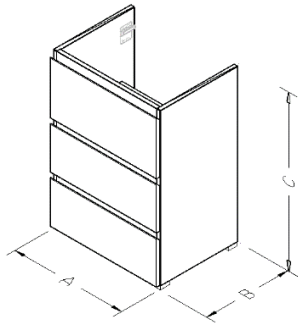

# ARISTA 45

**Onderkast met 3 lades**  
*Sous-meuble avec 3 tiroirs*  
*Unterschrank mitt 3 Schubladen*  
*Vanity with 3 drawers*

**A** Breedte / Largeur / Breite / Width 600mm - 700mm  
**B** Diepte / Profondeur / Tiefe / Depth 455 mm  
**C** Hoogte / Hauteur / Höhe / Height 880 mm

# Fortitudo Due

**Onderkast met 3 lades**  
*Sous-meuble avec 3 tiroirs*  
*Unterschrank mitt 3 Schubladen*  
*Vanity with 3 drawers*

**A** Breedte / Largeur / Breite / Width 800mm

**B** Diepte / Profondeur / Tiefe / Depth 455 mm

**C** Hoogte / Hauteur / Höhe / Height 880 mm

**Art.**

944704	-	800mm	WHITE STANDARD
944705	-	800mm	U730 BASALT
944706	-	800mm	U708 GREY CLASSIC
944707	-	800mm	U702 KASJMIR

**C** Hoogte / Hauteur / Höhe / Height 880 mm

**Art.**

944717	-	1200mm	WHITE STANDARD
944718	-	1200mm	U730 BASALT
944719	-	1200mm	U708 GREY CLASSIC
944720	-	1200mm	U702 KASJMIR