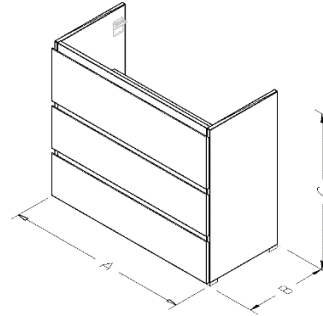

**C** Hoogte / Hauteur / Höhe / Height 880 mm

**Art.**

944704	-	800mm	WHITE STANDARD
944705	-	800mm	U730 BASALT
944706	-	800mm	U708 GREY CLASSIC
944707	-	800mm	U702 KASJMIR

# ARISTA 45

**Onderkast met 3 lades**  
*Sous-meuble avec 3 tiroirs*  
*Unterschrank mitt 3 Schubladen*  
*Vanity with 3 drawers*

**A** *Breedte / Largeur / Breite / Width* 900mm - 1000mm  
**B** *Diepte / Profondeur / Tiefe / Depth* 455 mm  
**C** *Hoogte / Hauteur / Höhe / Height* 880 mm

**C** Hoogte / Hauteur / Höhe / Height 880 mm

**Art.**

944717	-	1200mm	WHITE STANDARD
944718	-	1200mm	U730 BASALT
944719	-	1200mm	U708 GREY CLASSIC
944720	-	1200mm	U702 KASJMIR