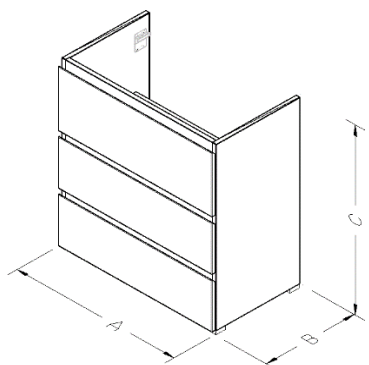

**Art.**

944696	-	600mm	WHITE STANDARD
944697	-	600mm	U730 BASALT
944698	-	600mm	U708 GREY CLASSIC
944699	-	600mm	U702 KASJMIR
944700	-	700mm	WHITE STANDARD
944701	-	700mm	U730 BASALT
944702	-	700mm	U708 GREY CLASSIC
944703	-	700mm	U702 KASJMIR

# Fortitudo Due

**Onderkast met 3 lades**  
*Sous-meuble avec 3 tiroirs*  
*Unterschrank mitt 3 Schubladen*  
*Vanity with 3 drawers*

**A** Breedte / Largeur / Breite / Width 800mm

**B** Diepte / Profondeur / Tiefe / Depth 455 mm

**C** Hoogte / Hauteur / Höhe / Height 880 mm

**Art.**

944704	-	800mm	WHITE STANDARD
944705	-	800mm	U730 BASALT
944706	-	800mm	U708 GREY CLASSIC
944707	-	800mm	U702 KASJMIR

**C** Hoogte / Hauteur / Höhe / Height 880 mm

**Art.**

944717	-	1200mm	WHITE STANDARD
944718	-	1200mm	U730 BASALT
944719	-	1200mm	U708 GREY CLASSIC
944720	-	1200mm	U702 KASJMIR