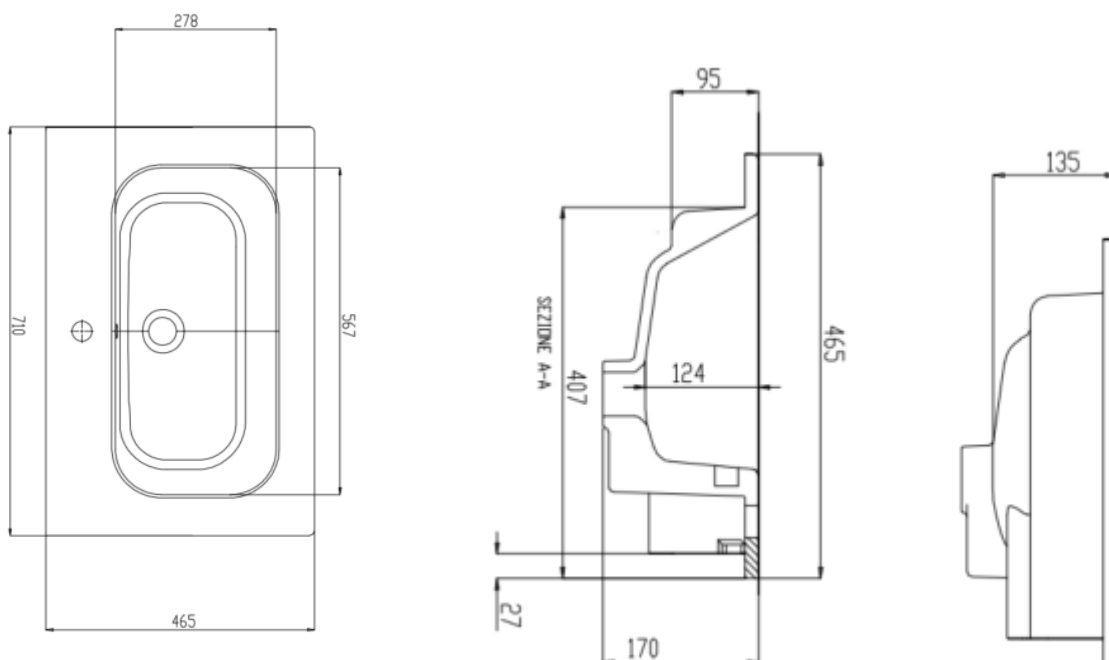

CETTINA - LAVABO 70 – ANTRACITE

SKU 933730

DIMENSIONS:
Longueur: 710 mm
Profondeur: 465 mm
Hauteur: 170 mm

Type lavabo	Tablette – 1 lavabo
Matière	Porcelaine
Couleur	Antracite
Montage	Tablette
Avec trou robinet	Oui
Avec trop-plein	Oui
Location trop-plein	Centre