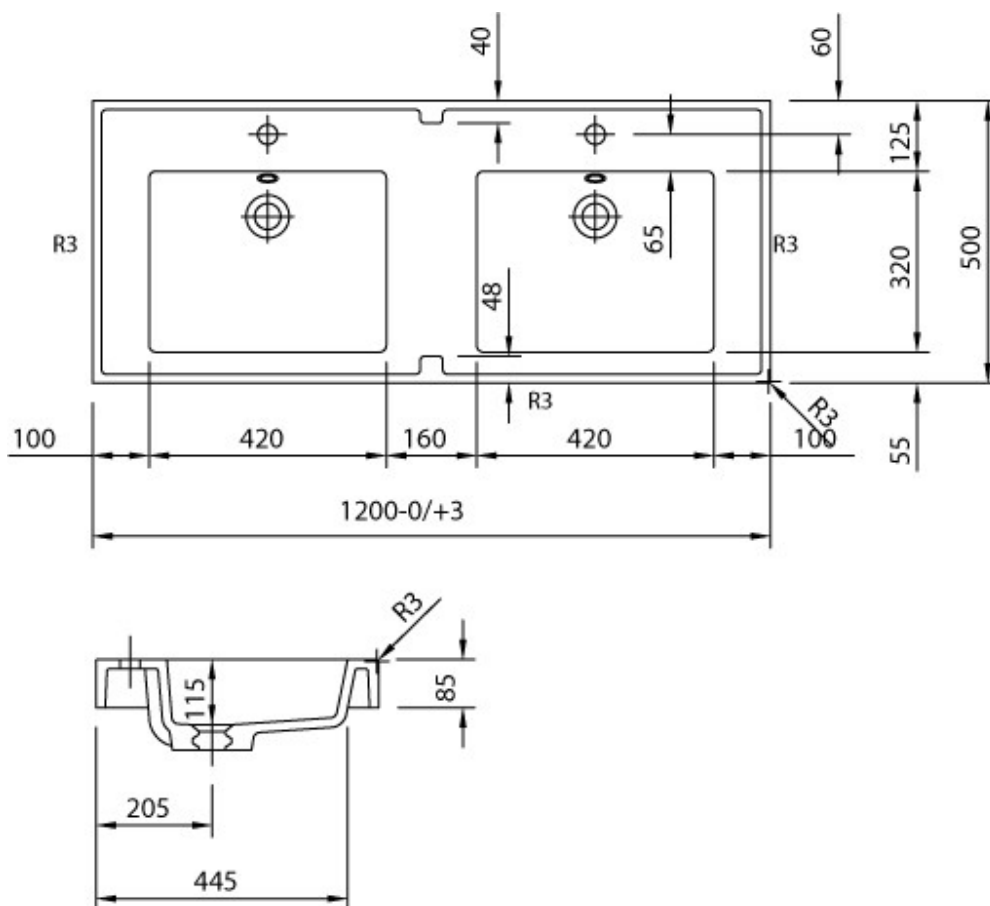

LOUIS NEW – TABLETTE INTEGRALE

SKU 928397

LOUIS NEW – TABLETTE INTEGRALE

SKU 928397

<u>Dimensions:</u>	largeur: 1200 mm profondeur: 500 mm hauteur: 85 mm
<u>Matériel:</u>	marbre artificiel
<u>Couleur:</u>	blanc
<u>Fixation:</u>	sur sous-meuble
<u>Caractéristiques:</u>	- tablette intégrale avec 2 vasques intégrées - rectangulaire