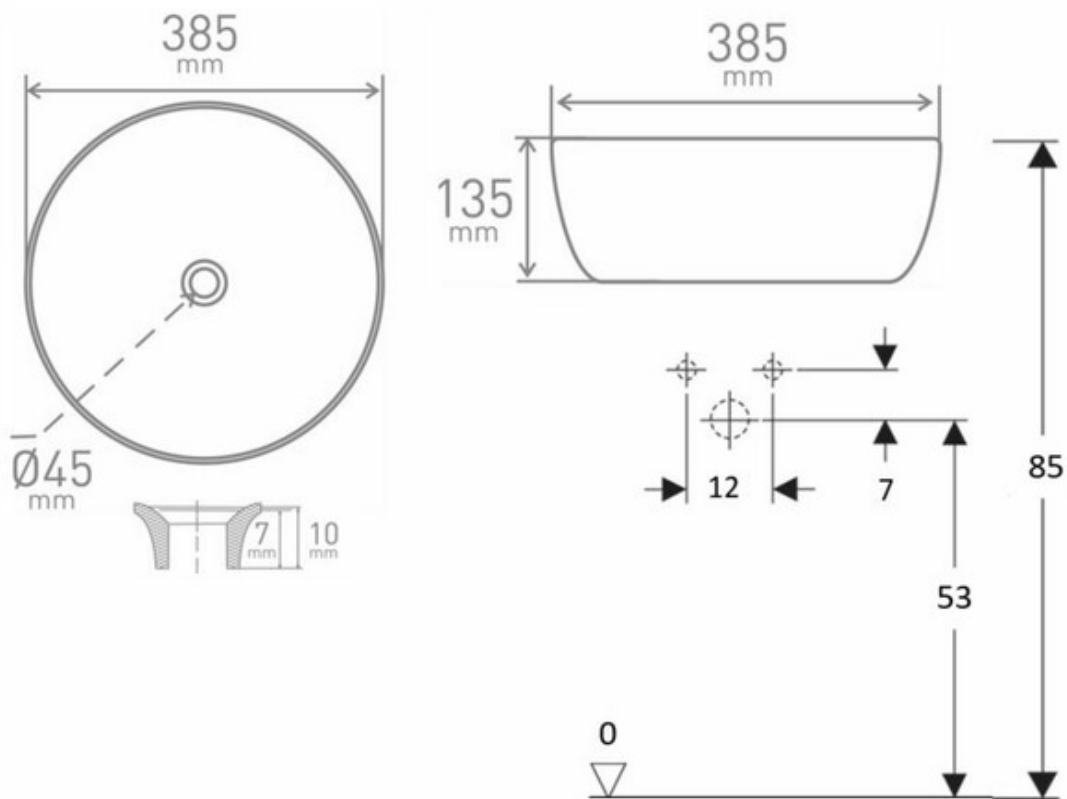

Nereis LAVABO À POSER ROND

SKU: 20067731

Photo

Dimensions

Nereis LAVABO À POSER ROND
SKU: 20067731

Type	Lavabo à poser
Matériel	Céramique
Couleur	Blanc
Finition	Brillant
Poids net (kg)	6
Dimensions (mm)	Profondeur 385 Largeur 385 Hauteur 135
Certificat	EN 14688
Garantie (ans)	5
Trop-plein	Non
Set de fixation	Non
Trou robinet	0
Trou robinet position	N/A
Bonde vidage inclus	Non / Ø 44 - 49 mm inclus