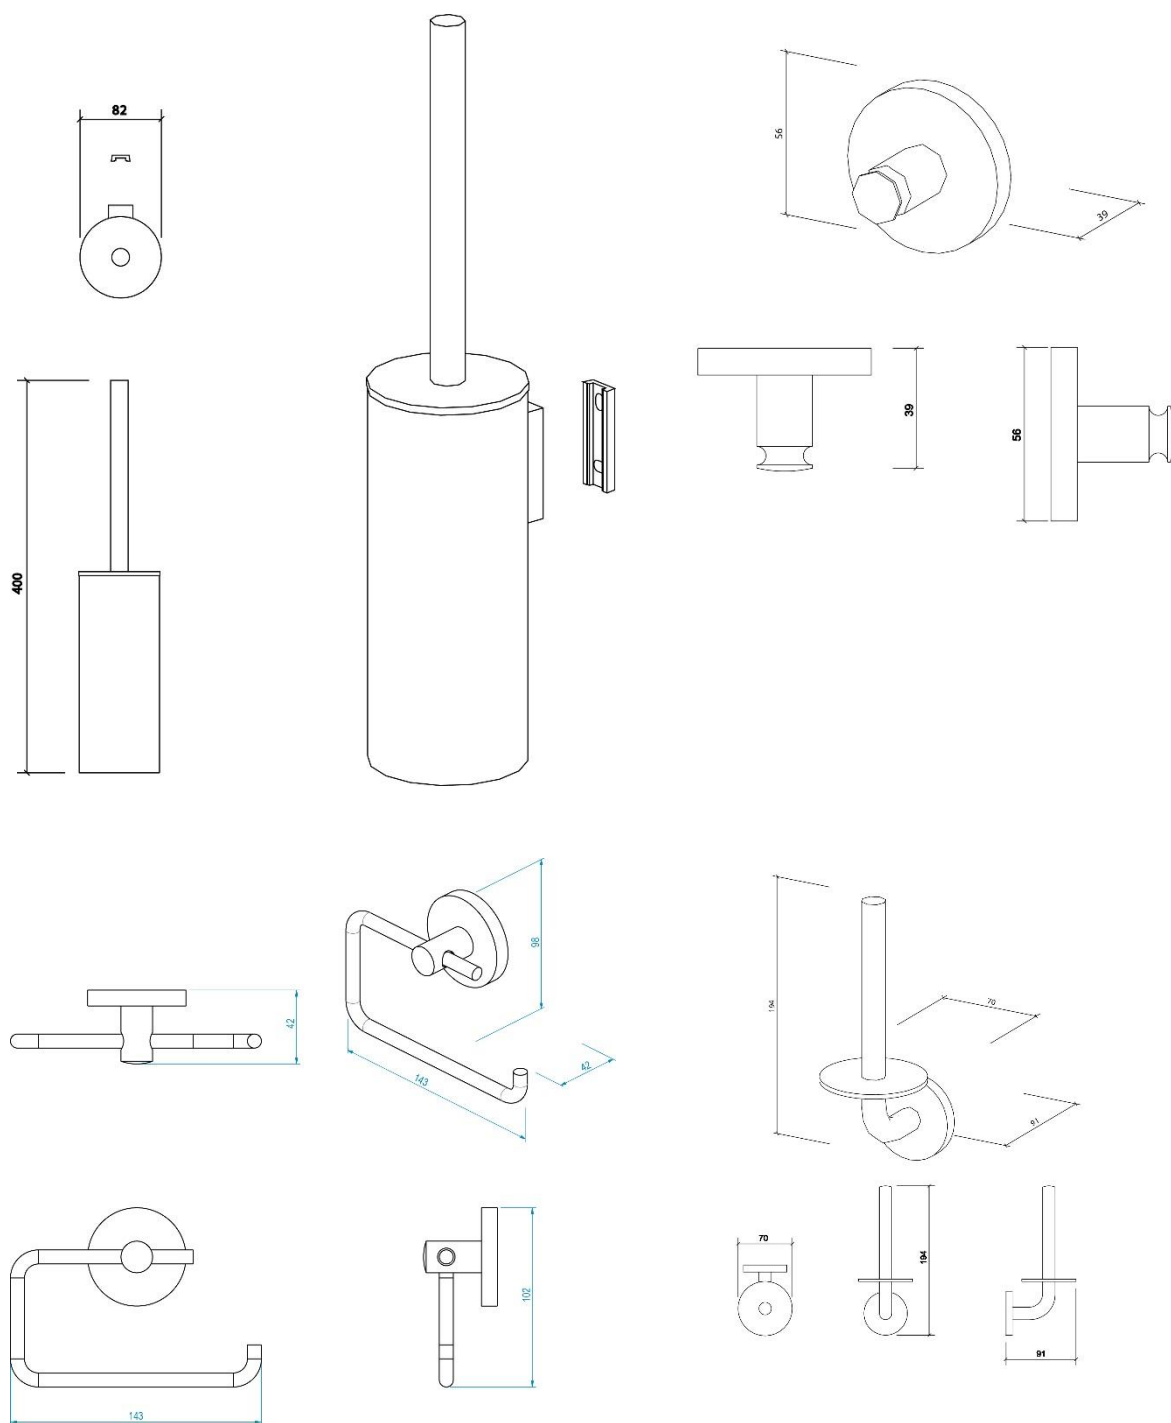

**NERO – SET ACCESSOIRES POUR TOILETTE**

**SKU 214247**

<b>Type</b>	Porte-balai de WC Porte-papier Porte papier de réserve Crochet simple
<b>Matériel</b>	Laiton
<b>Couleur</b>	Chromé
<b>Fixation</b>	Montage mural
<b>Caractéristiques</b>	Set de fixation inclus
<b>Garantie</b>	5 ans

**NERO – SET ACCESSOIRES POUR TOILETTE**

**SKU 214247**

2021

Les dimensions, ainsi que l'assortiment peuvent subir des modifications sans avis préalable.