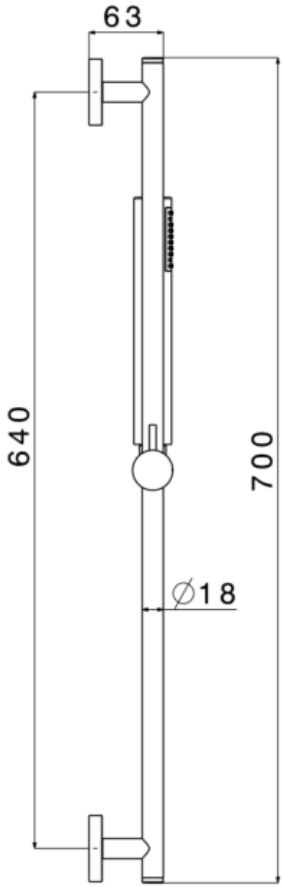

NERO – SET DE DOUCHE COMPLET AVEC BARRE – NICKEL BROSSÉ

SKU 156603

PHOTO:

DIMENSIONS:

Set de douche complet avec barre	Barre de douche: 640 - 700 mm
Finitions	Nickel brossé
Matériel	Métal et ABS
Débit 3 bar	14.7 l/min
Flexible	Lisse, PVC, 150 cm
Support réglable pour douchette	Oui
Douche a main	1 jet, Métal
Facile à nettoyer, anti calcaire	Oui
Certificats	ACS
Poids net	0.70 kg
Garantie	5 ans
Extra	Anti-twist, anti-pliures, fixations incluses