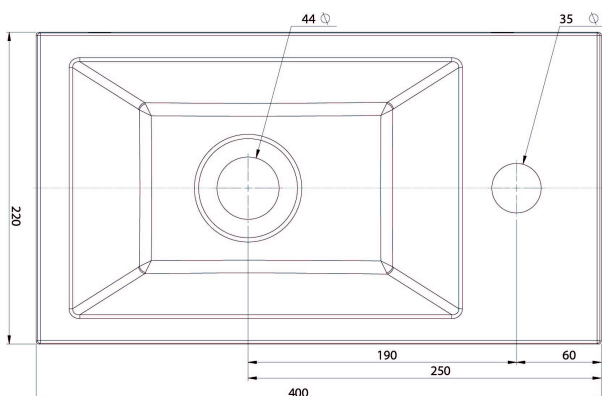

KEYNA – LAVE-MAINS – DROITE

SKU 018080

Type de lavabo:	Lave-mains
Nombre de bassins:	1
Dimensions:	400 x 220 mm
Matériau:	résine de synthèse
Couleur:	blanc mat
Montage:	montage mural
Set de fixation:	non
Trou de robinet:	oui – droite Ø 35 mm
Trop-plein:	non
Siphon:	Ø 45 mm