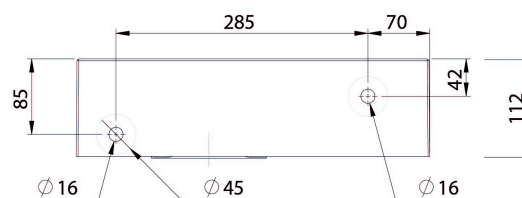

KEYNA – LAVE-MAINS – DROITE

SKU 018080

Type de lavabo:	Lave-mains
Nombre de bassins:	1
Dimensions:	400 x 220 mm
Matériau:	résine de synthèse
Couleur:	blanc mat
Montage:	montage mural
Set de fixation:	non
Trou de robinet:	oui – droite Ø 35 mm
Trop-plein:	non
Siphon:	Ø 45 mm