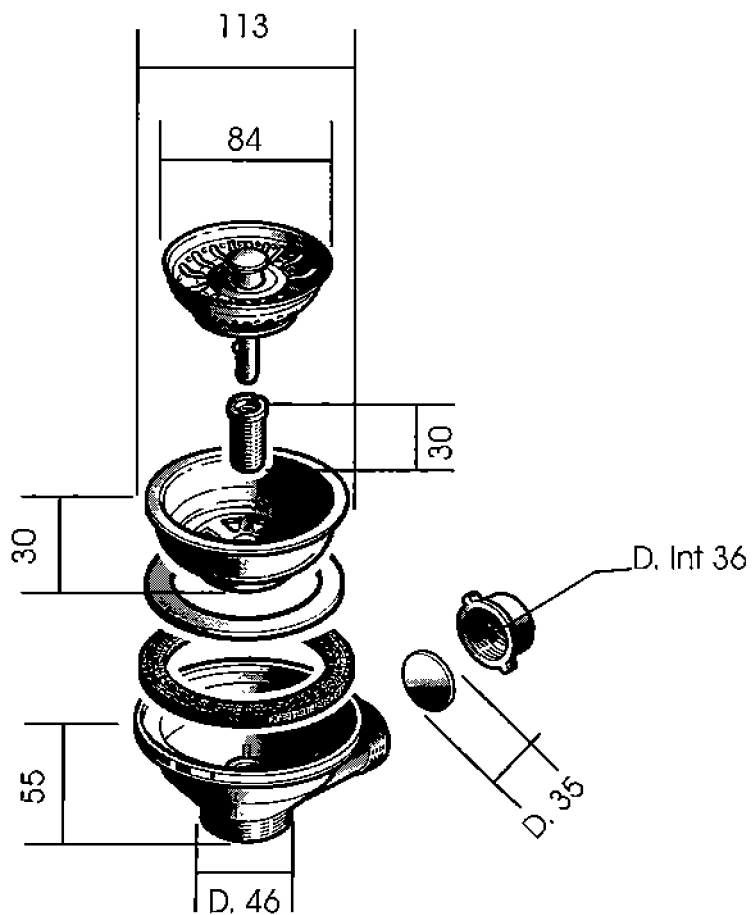

BONDE

SKU 249893

- bonde 3 ½
- pour évier
- chromé

BONDE

SKU 249893