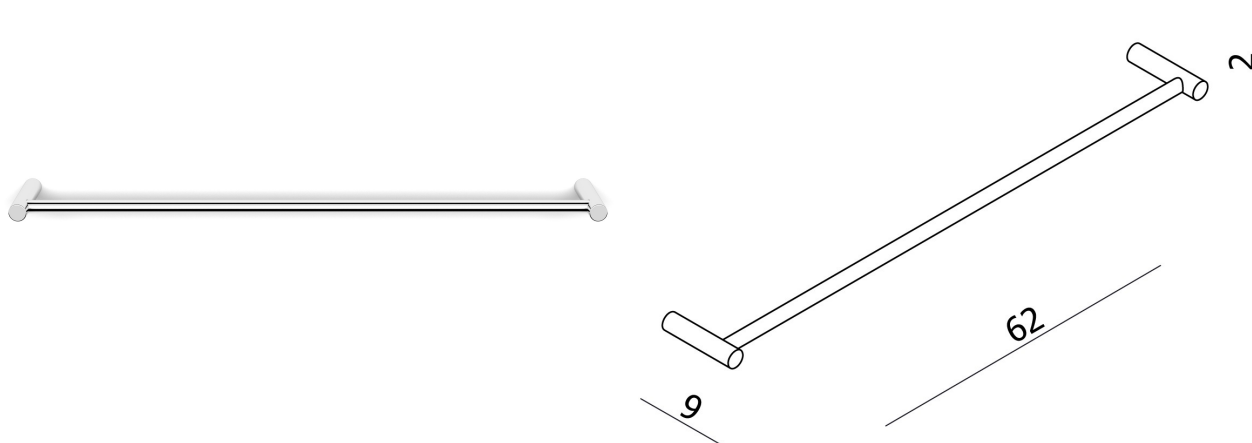

TILDE – PORTE-SERVIETTES SIMPLE

SKU 215546

- Dimensions:** Longueur: 620 mm
Hauteur: 20 mm
Profondeur: 90 mm
- Matériel:** Laiton
- Couleur:** Chromé
- Fixation:** Fixation murale
- Caractéristiques:** Set de fixation inclus