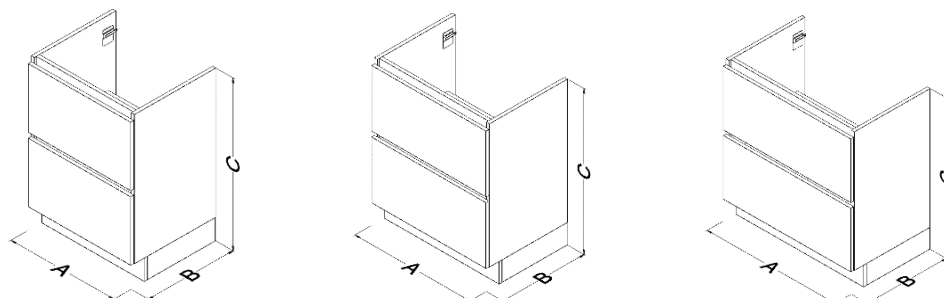

Onderkast met 2 lades

Sous-meuble avec 2 tiroirs

Unterschrank mitt 2 Schubladen

Vanity with 2 drawers

A Breedte / Largeur / Breite / Width 600mm - 700mm - 800mm

B Diepte / Profondeur / Tiefe / Depth 455 mm

C Hoogte / Hauteur / Höhe / Height 880 mm

Art.

942443	-	600mm	0112 FH White
942444	-	600mm	U730 Basalt
942445	-	600mm	H1398 Riverside Oak Hell
942446	-	600mm	H3710 Carini Walnut Natur
942447	-	600mm	U960 Onyx Grey
942448	-	600mm	U899 Cosmos Grey
942449	-	600mm	H1199 Thermo Oak Black
942748	-	600mm	U702 ST9 Cashmere
942749	-	600mm	H868 BST Rila Oak
942750	-	600mm	F988 W04 Raw Concrete
942751	-	700mm	0112 FH White
942752	-	700mm	U730 Basalt
942753	-	700mm	H1398 Riverside Oak Hell
942754	-	700mm	H3710 Carini Walnut Natur
942755	-	700mm	U960 Onyx Grey
942756	-	700mm	U899 Cosmos Grey
942757	-	700mm	H1199 Thermo Oak Black
942758	-	700mm	U702 ST9 Cashmere
942759	-	700mm	H868 BST Rila Oak
942760	-	700mm	F988 W04 Raw Concrete
942450	-	800mm	0112 FH White
942451	-	800mm	U730 Basalt
942452	-	800mm	H1398 Riverside Oak Hell
942453	-	800mm	H3710 Carini Walnut Natur
942454	-	800mm	U960 Onyx Grey

Onderkast met 2 lades
 Sous-meuble avec 2 tiroirs
 Unterschrank mitt 2 Schubladen
 Vanity with 2 drawers

A Breedte / Largeur / Breite / Width 600mm - 700mm - 800mm
B Diepte / Profondeur / Tiefe / Depth 455 mm
C Hoogte / Hauteur / Höhe / Height 880 mm

Onderkast met 2 lades
Sous-meuble avec 2 tiroirs
Unterschrank mitt 2 Schubladen
Vanity with 2 drawers

A Breedte / Largeur / Breite / Width 900mm - 1000mm - 1200mm

B Diepte / Profondeur / Tiefe / Depth 455 mm