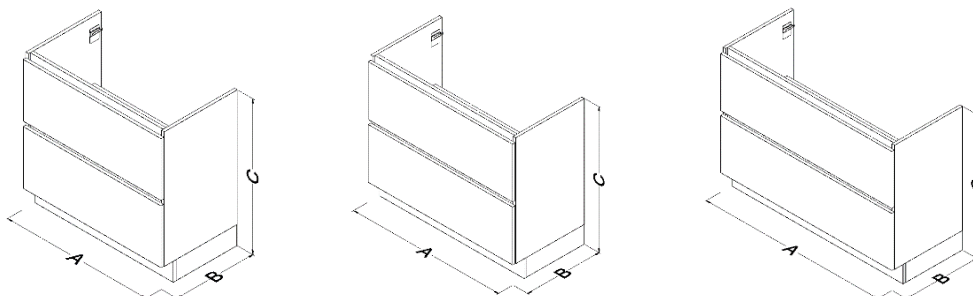

Onderkast met 2 lades
 Sous-meuble avec 2 tiroirs
 Unterschrank mitt 2 Schubladen
 Vanity with 2 drawers

A Breedte / Largeur / Breite / Width 600mm - 700mm - 800mm
B Diepte / Profondeur / Tiefe / Depth 455 mm
C Hoogte / Hauteur / Höhe / Height 880 mm

Onderkast met 2 lades
Sous-meuble avec 2 tiroirs
Unterschrank mitt 2 Schubladen
Vanity with 2 drawers

A Breedte / Largeur / Breite / Width 900mm - 1000mm - 1200mm

B Diepte / Profondeur / Tiefe / Depth 455 mm