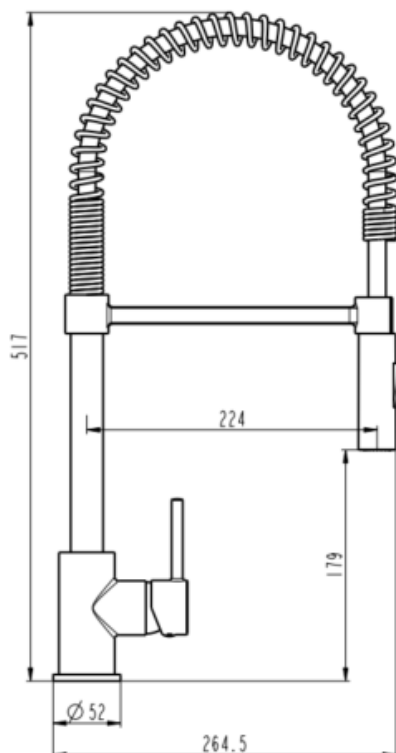

Van Marcke

ZENNA – MITIGEUR CUISINE - CHROMÉ

SKU 20066357

PHOTO:

DIMENSIONS:

2024

Les dimensions, ainsi que l'assortiment peuvent subir des modifications sans avis préalable.

F20066357F

Type de robinet	Mitigeur de cuisine – 2-fonctions, avec douchette extractible
Finitions	Chromé
Matériaux	Laiton
Débit 3 bar	7.1 L/min.
Type de bec	Bec ressort haut
Type de mousseur	Neoperl
Type de raccordement	Flexibles - M10X1-G3/8 DN8 40cm
Type de cartouche	Disques céramiques
Poignée	Métal
Trou Ø	Ø 52 mm
Fixation	Monotrou/ trou robinet
Économisant d'eau	Oui
Poids net	1.75 kg
Garantie	5 ans
Extra	Installation flexible incluse