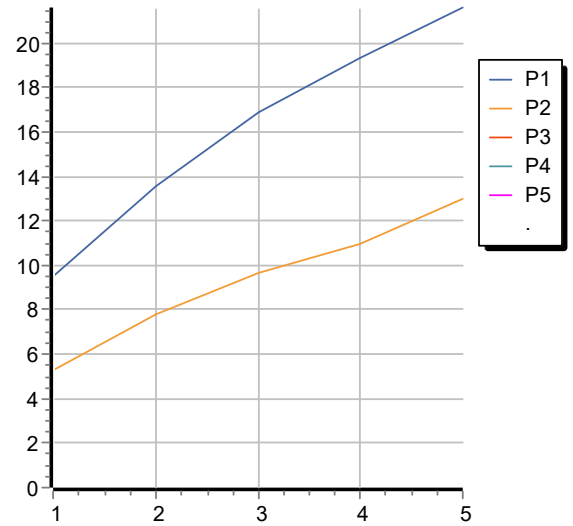

Portate / Flowrates (lt/min)

PRESSIONE PRESSURE	1 BAR	2 BAR	3 BAR	4 BAR	5 BAR
P1 BOCCA VASCA WALL SPOUT	9,5	13,6	16,9	19,3	21,6
P2 DOCCETTA HANDSHOWER	5,3	7,8	9,7	11	13
P3					
P4					
P5					

MEDAMEDA

ZMM748