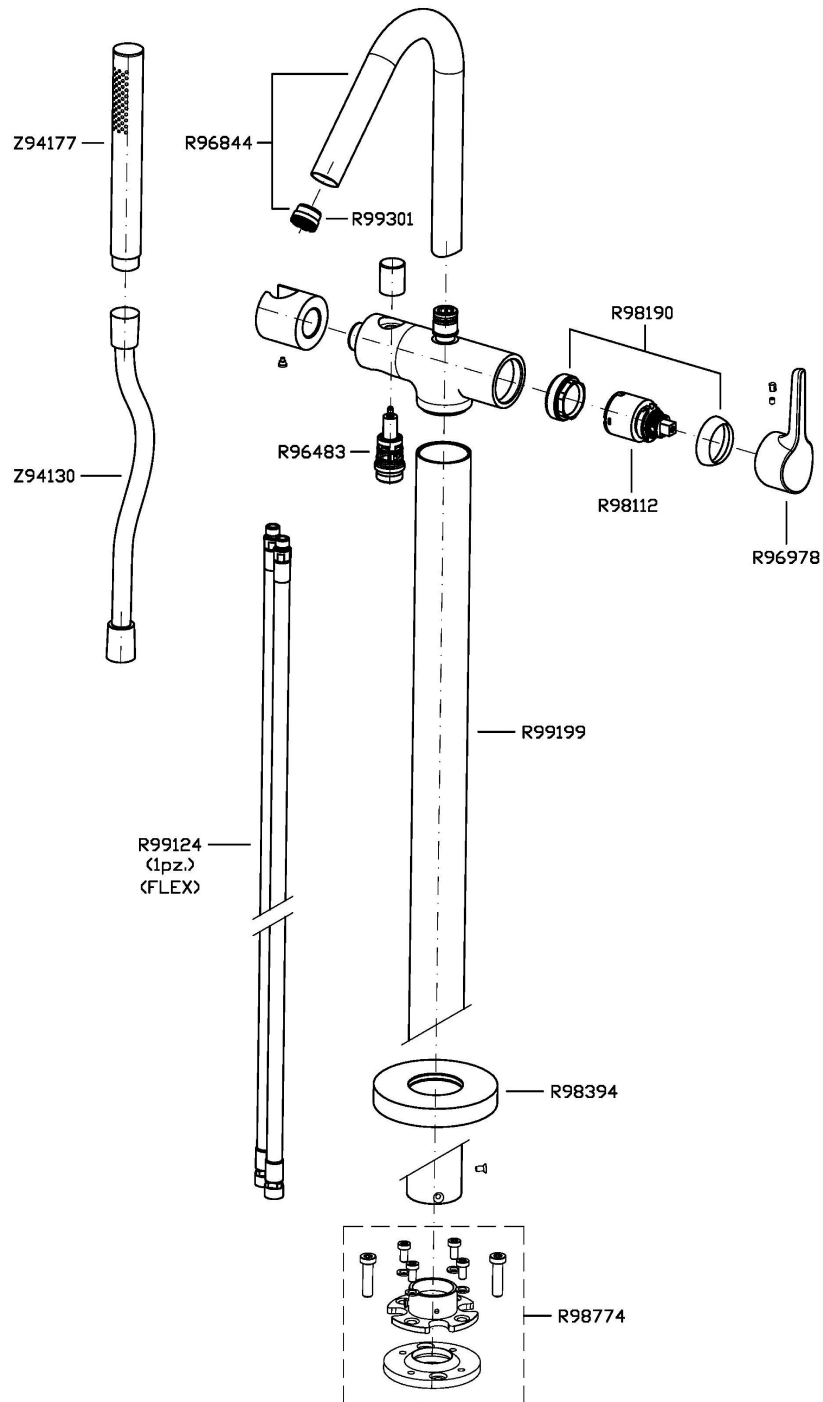

MEDAMEDA

ZMM748

Esplosi / Exploded