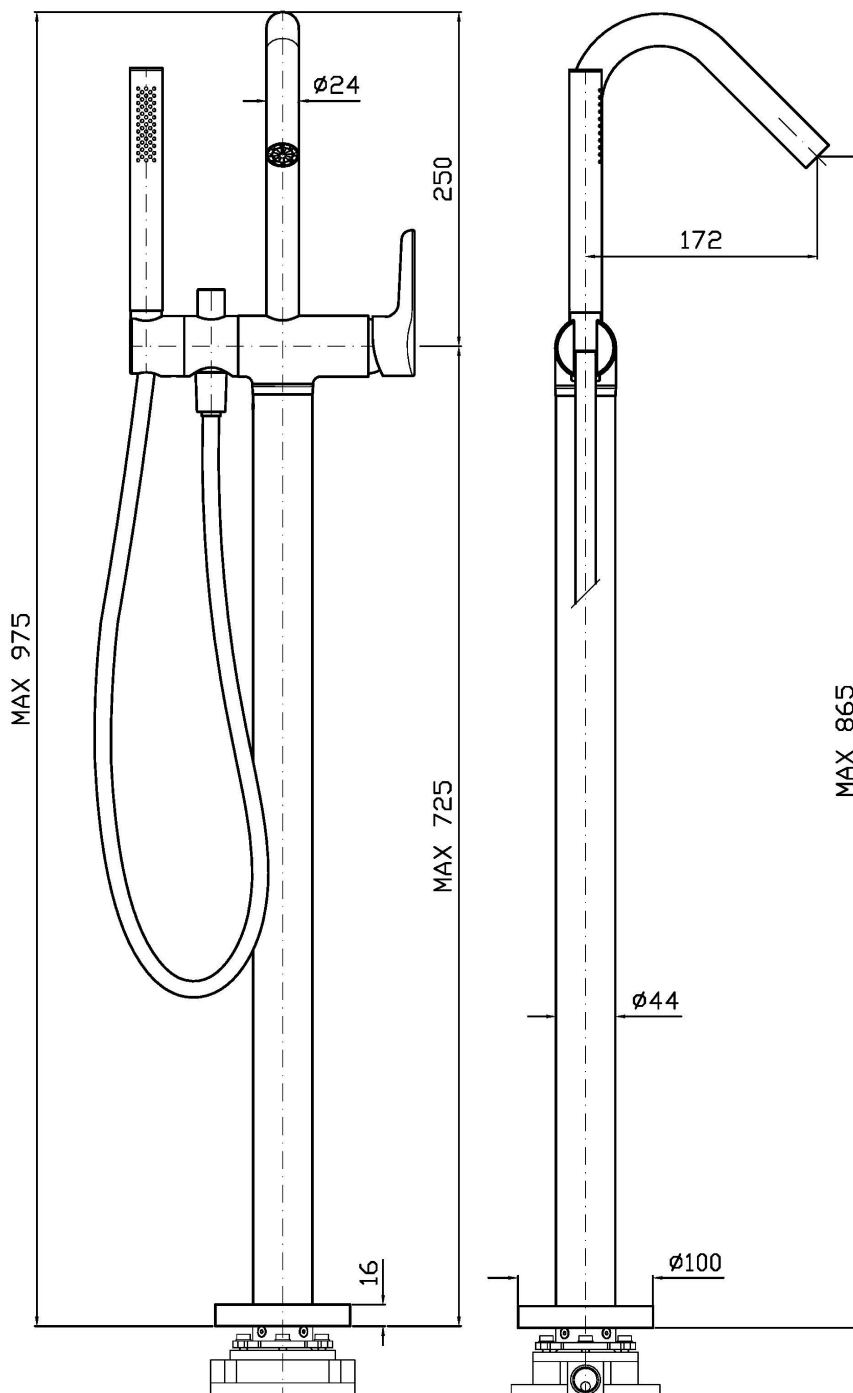

MEDAMEDA

ZMM748

Disegno Complessivo / Overall Drawing