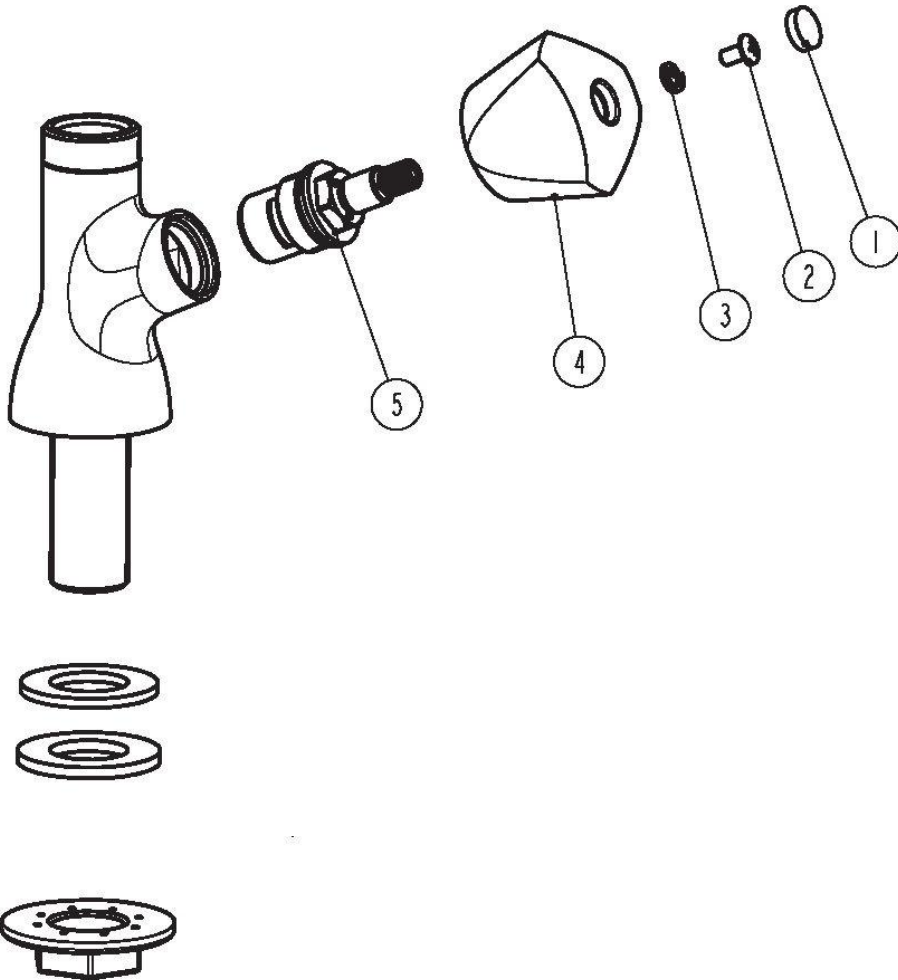

Van Marcke

GO

Van Marcke

Rhone DIENSTKRAAN, CHROOM

Ref. / Réf. 20068976

Rhone ROBINET DE SERVICE, CHROMÉ

Rhone SERVICE TAP, CHROME

Ref. / Réf.	Internal Ref. / Réf.	BOM_Part	Omschrijving / Description
20070507	KN251-2	1,2,3,4	INDICATOR, BLAUW - INDICATEUR, BLEU - HANDWHEEL, BLUE
20070508	KN251-3	5	BINNENWERK - CARTOUCHE - CARTRIDGE