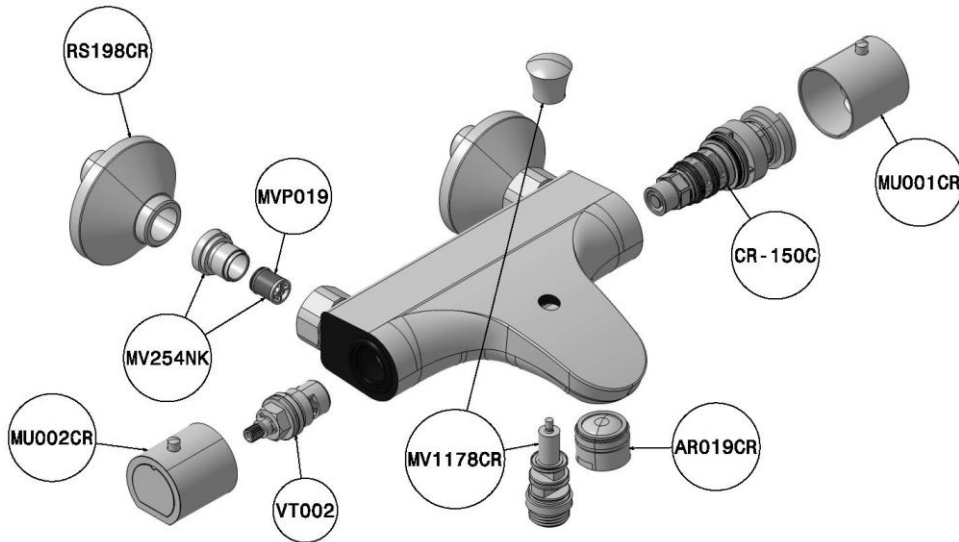

Valencia BADMENGKRAAN THERMOSTATISCH, CHROOM

Ref. / Réf. 20069253

Valencia MITIGEUR BAIN THERMOSTATIQUE, CHROMÉ

Valencia THERMOSTATIC BATH MIXER, CHROME

Ref. / Réf.	Internal Ref. / Réf.	BOM_Part	Omschrijving / Description
20001349	RS198CR	20001349	S-KOPPELING EN ROZETTEN - RACCORD S ET ROSACES - S-COUPLING AND ROSETTE
20005752	MVP019	20005752	NIET-RETOURKLEP - CLAPET ANTI-RETOUR - NON RETURN VALVE
90001879	MV254NK	MV254NK	VERBIND.MOER NT-RET.KLEP - ECR.CONNEX.CLAP.ANTI-RET. - CONN.NUT-NON RET.VALVE
20001287	CR-150C	20001287	BINNENWERK THERMOSTATISCH - CARTOUCHE THERMOSTATIQUE - THERM.CARTRIDGE
20066864	MU001CR	20066864	THERMOSTATISCHE GREEP - POIGNÉE THERMOSTATIQUE - THERMOSTATIC HANDLE
90001879	ARO19CR	ARO19CR	STRAALBREKER - MOUSSEUR - AERATOR
90001879	MV1178CR	MV1178CR	OMSTELLER EN GREEP - INVERSEUR ET POIGNEE - DIVERTER & HANDLE
20001285	VT002	20001285	BINNENWERK DEBIET - CARTOUCHE DEBIT - CARTRIDGE FLOW
90001879	MU002CR	MU002CR	DEBIETGREEP - POIGNEE DEBIT - FLOW HANDLE